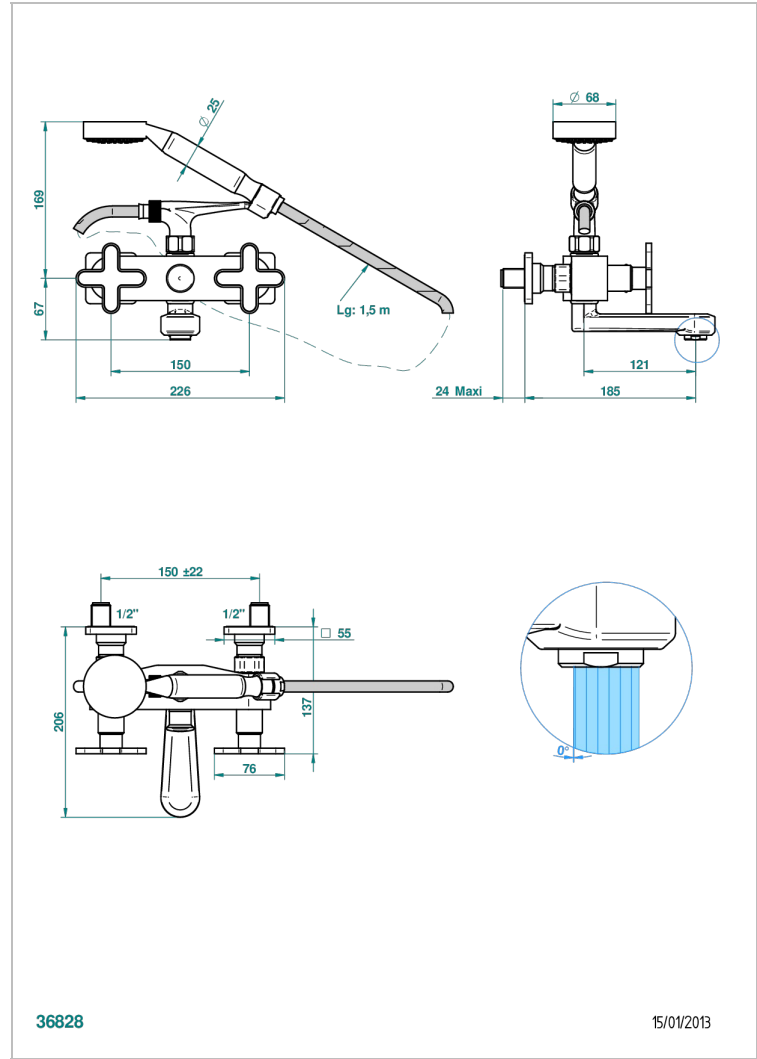

# PROFIL ONICE NEGRO

A6N-13B

Monobloc bañõ/ducha visto 1/2" con flexo y teleducha

THG<sup>®</sup>  
PARIS

36828

15/01/2013

## ESPECIFICACIONES TÉCNICAS

- Recommandé : 3 bars (max. 5 bars) - Advised : 43,5 psi (max. 72 psi)
- Bec : 35 l/min à 3 bars - Douchette : 9,5 l/min à 3 bars
- Spout : 9.26 gpm at 43.5 psi - Handshower : 2.5 gpm at 43.5 psi