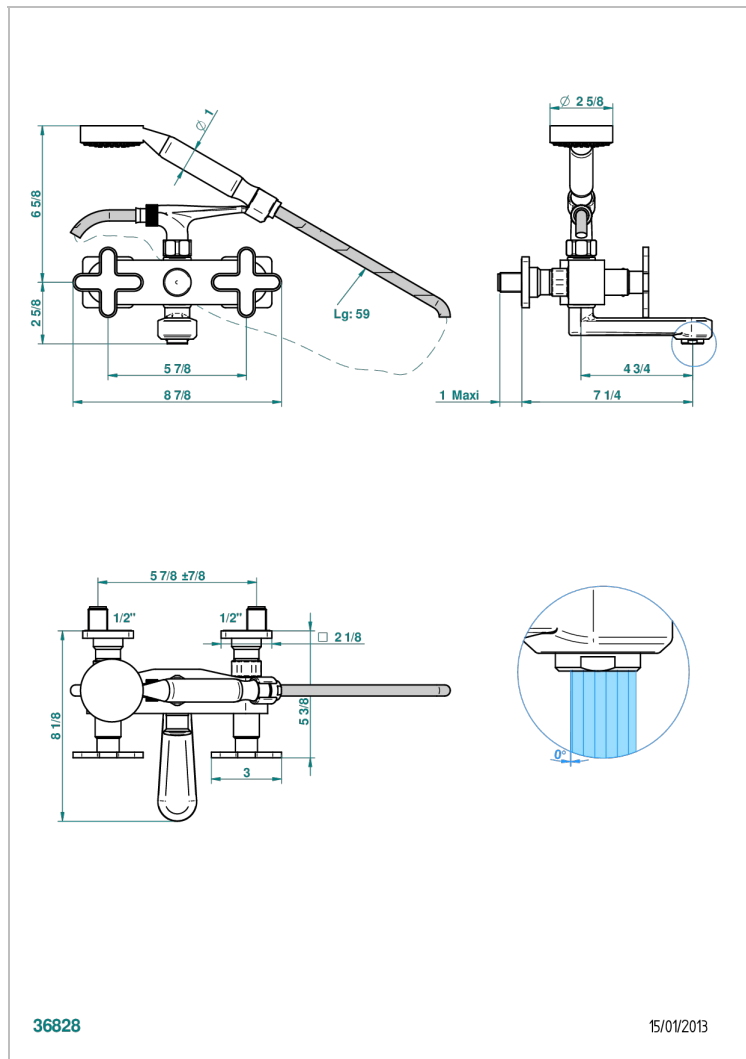

PROFIL ONYX NOIR

A6N-13B

Mélangeur bain douche mural 1/2", avec flexible et douchette

THG[®]
PARIS

CARACTÉRISTIQUES

- Têtes à disques céramique 1/2" 1/4 tour
- Aérateur-mousseur
- Entraxe 150 mm
- Livré avec raccords excentrés en laiton
- Inverseur automatique
- Flexible métallique 1,5 m double agrafage
- Douchette en laiton avec tapis Easyclean, réducteur de débit et clapet anti-retour
- ACS : 21ACCLY033

CERTIFICATIONS

SPÉCIFICATIONS TECHNIQUES

- Recommandé : 3 bars (max. 5 bars) - Advised : 43,5 psi (max. 72 psi)
- Bec : 35 l/min à 3 bars - Douchette : 9,5 l/min à 3 bars
- Spout : 9.26 gpm at 43.5 psi - Handshower : 2.5 gpm at 43.5 psi