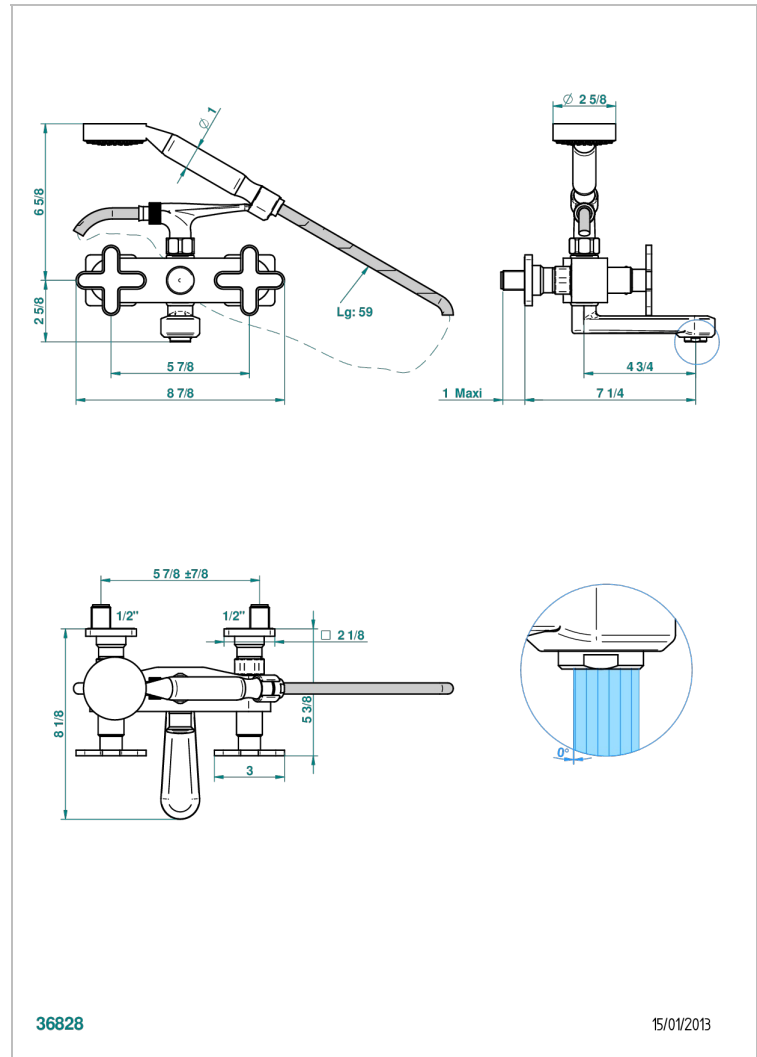

# PROFIL ONICE NEGRO

A6N-13B

Monobloc baÑo/ducha visto 1/2" con flexo y teleducha

THG<sup>®</sup>  
PARIS

36828

15/01/2013

## ESPECIFICACIONES TÉCNICAS

- Recommandé : 3 bars (max. 5 bars) - Advised : 43,5 psi (max. 72 psi)
- Bec : 35 l/min à 3 bars - Douchette : 9,5 l/min à 3 bars
- Spout : 9.26 gpm at 43.5 psi - Handshower : 2.5 gpm at 43.5 psi