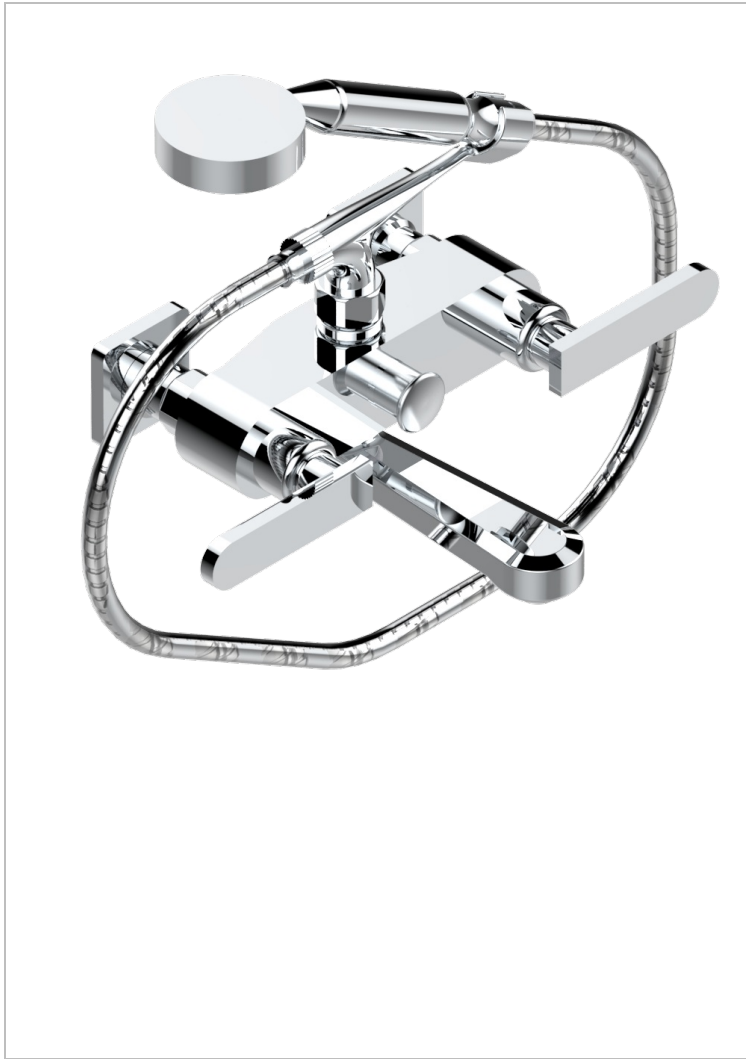

PROFIL METAL CON MANETAS

A6B-13B

Monobloc baÑo/ducha visto 1/2" con flexo y teleducha

THG[®]
PARIS

CARACTERÍSTICAS

- ACS : 21ACCLY033

ESPECIFICACIONES TÉCNICAS

- Recommandé : 3 bars (max. 5 bars) - Advised : 43,5 psi (max. 72 psi)
- Bec : 35 l/min à 3 bars - Douchette : 9,5 l/min à 3 bars
- Spout : 9.26 gpm at 43.5 psi - Handshower : 2.5 gpm at 43.5 psi

ESTÁNDAR

ACABADOS DISPONIBLES

Bronce claro - D01
Cerámica negra mate - D30
Cobre viejo mate - H07
Cromo - A02
Cromo / dorado - G02
Cromo mate - C02

Dorado - F01
Dorado mate - F07
Dorado pálido - F30
Dorado pálido mate (sin barniz) - F31
Níquel - B01
Níquel mate - C01

Níquel viejo - H28
Pvd blush - H62
Pvd blush mate - H60
Pvd color latón - H49
Pvd color latón mate - H50
Pvd color níquel - H55

Pvd color níquel mate - H56
Pvd color oro - H52
Pvd color oro mate - H53
Pvd grafito - H64
Pvd grafito mate - H65
Pvd marrón bronce - F33