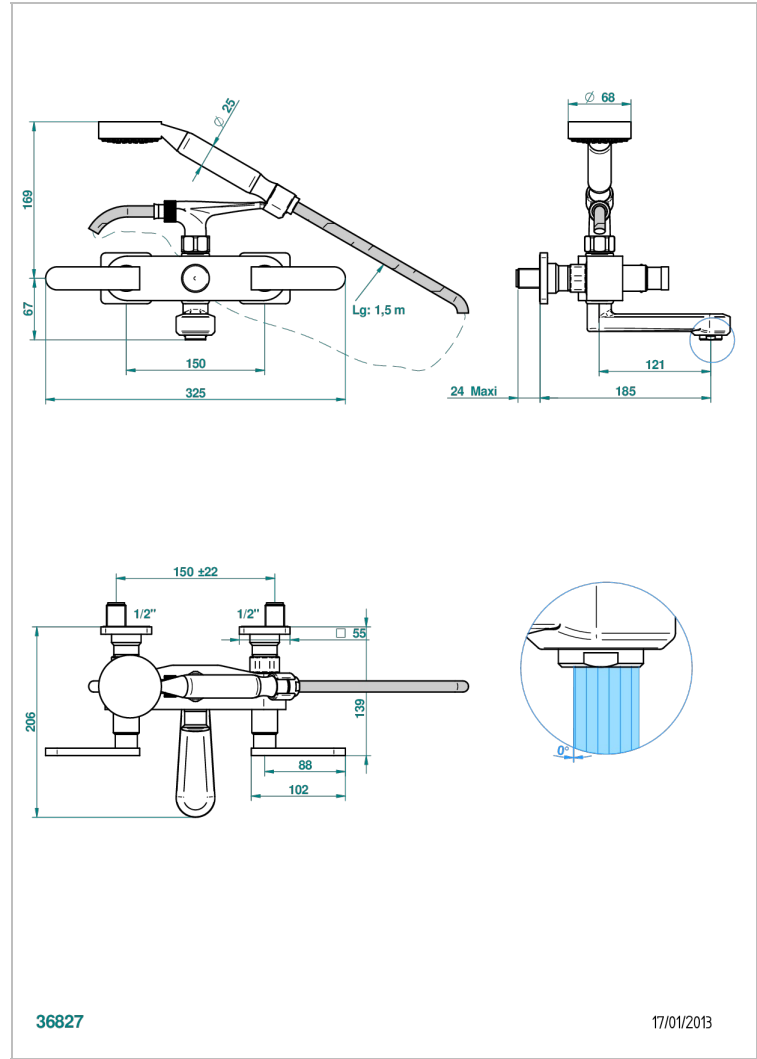

PROFIL METAL CON MANETAS

A6B-13B

Monobloc baÑo/ducha visto 1/2" con flexo y teleducha

THG[®]
PARIS

CARACTERÍSTICAS

- ACS : 21ACCLY033

ESPECIFICACIONES TÉCNICAS

- Recommandé : 3 bars (max. 5 bars) - Advised : 43,5 psi (max. 72 psi)
- Bec : 35 l/min à 3 bars - Douchette : 9,5 l/min à 3 bars
- Spout : 9.26 gpm at 43.5 psi - Handshower : 2.5 gpm at 43.5 psi