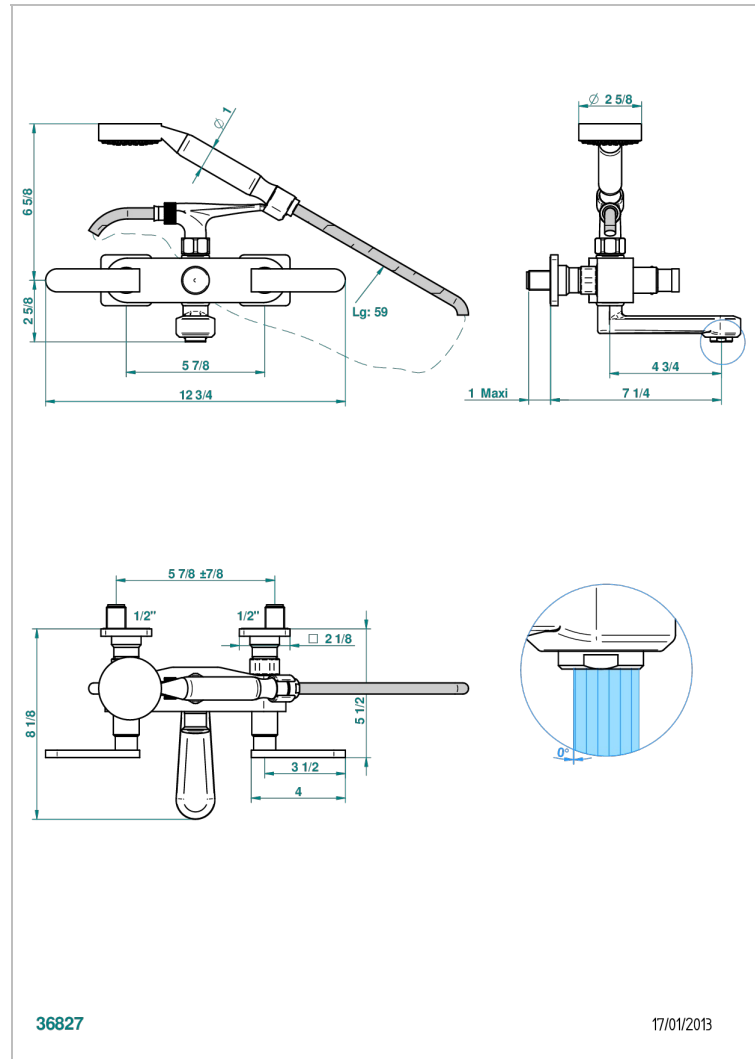

# PROFIL METAL A MANETTES

A6B-13B

Mélangeur bain douche mural 1/2", avec flexible et douchette

THG<sup>®</sup>  
PARIS

## CARACTÉRISTIQUES

- Têtes à disques céramique 1/2" 1/4 tour
- Aérateur-mousseur
- Entraxe 150 mm
- Livré avec raccords excentrés en laiton
- Inverseur automatique
- Flexible métallique 1,5 m double agrafage
- Douchette en laiton avec tapis Easyclean, réducteur de débit et clapet anti-retour
- ACS : 21ACCLY033

## SPÉCIFICATIONS TECHNIQUES

- Recommandé : 3 bars (max. 5 bars) - Advised : 43,5 psi (max. 72 psi)
- Bec : 35 l/min à 3 bars - Douchette : 9,5 l/min à 3 bars
- Spout : 9.26 gpm at 43.5 psi - Handshower : 2.5 gpm at 43.5 psi