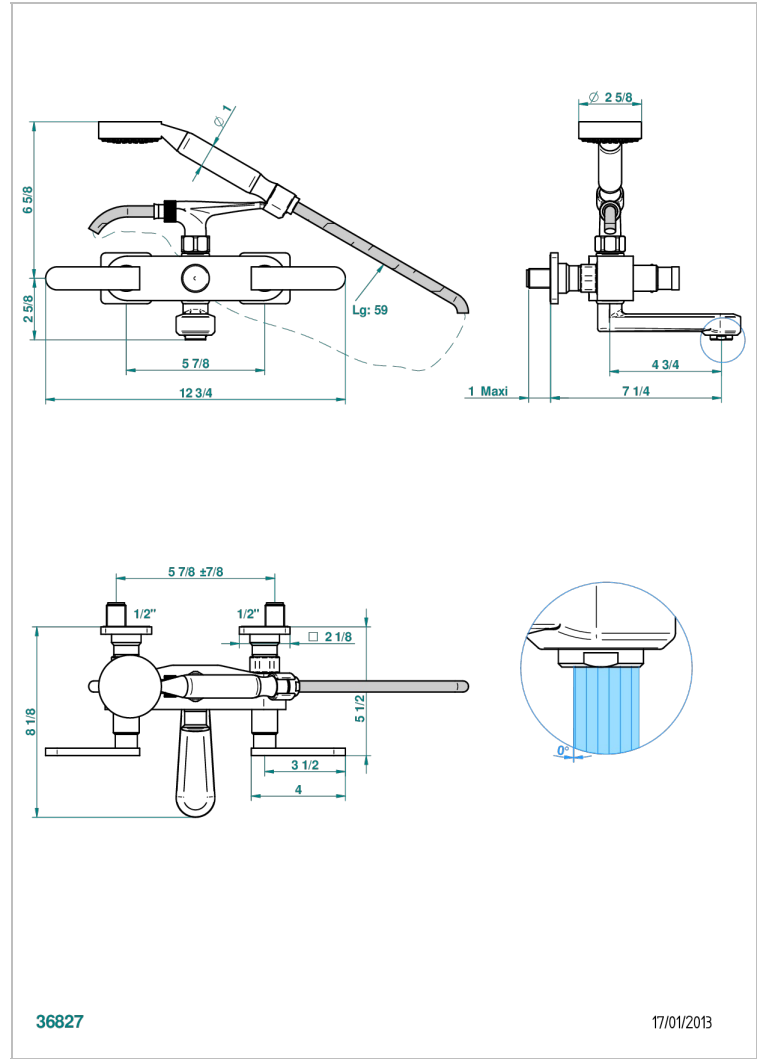

PROFIL METAL CON MANETAS

A6B-13B

Monobloc baÑo/ducha visto 1/2" con flexo y teleducha

THG[®]
PARIS

CARACTERÍSTICAS

- ACS : 21ACCLY033

ESTÁNDAR

ACABADOS DISPONIBLES

Pvd marrón bronce mate - F34
Pvd umber - H66
Pvd umber mate - H67

ESPECIFICACIONES TÉCNICAS

- Recommandé : 3 bars (max. 5 bars) - Advised : 43,5 psi (max. 72 psi)
- Bec : 35 l/min à 3 bars - Douchette : 9,5 l/min à 3 bars
- Spout : 9.26 gpm at 43.5 psi - Handshower : 2.5 gpm at 43.5 psi