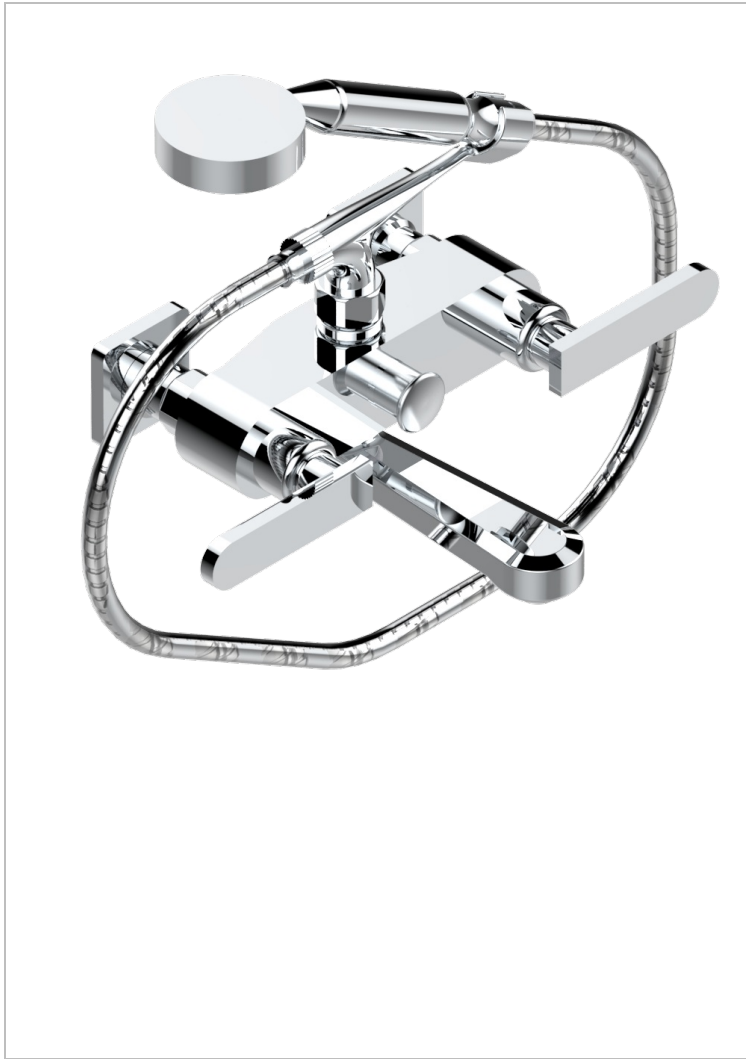

PROFIL METAL CON MANETAS

A6B-13B

Monobloc baÑo/ducha visto 1/2" con flexo y teleducha

THG[®]
PARIS

CARACTERÍSTICAS

- ACS : 21ACCLY033

ESTÁNDAR

ACABADOS DISPONIBLES

Bronce claro - D01
Cerámica negra mate - D30
Cobre viejo mate - H07
Cromo - A02
Cromo / dorado - G02
Cromo mate - C02

Dorado - F01
Dorado mate - F07
Dorado pálido - F30
Dorado pálido mate (sin barniz) - F31
Níquel - B01
Níquel mate - C01

Níquel viejo - H28
Pvd blush - H62
Pvd blush mate - H60
Pvd color latón - H49
Pvd color latón mate - H50
Pvd color níquel - H55

Pvd color níquel mate - H56
Pvd color oro - H52
Pvd color oro mate - H53
Pvd grafito - H64
Pvd grafito mate - H65
Pvd marrón bronce - F33

Pvd marrón bronce mate - F34
Pvd umber - H66
Pvd umber mate - H67

ESPECIFICACIONES TÉCNICAS

- Recommandé : 3 bars (max. 5 bars) - Advised : 43,5 psi (max. 72 psi)
- Bec : 35 l/min à 3 bars - Douchette : 9,5 l/min à 3 bars
- Spout : 9.26 gpm at 43.5 psi - Handshower : 2.5 gpm at 43.5 psi