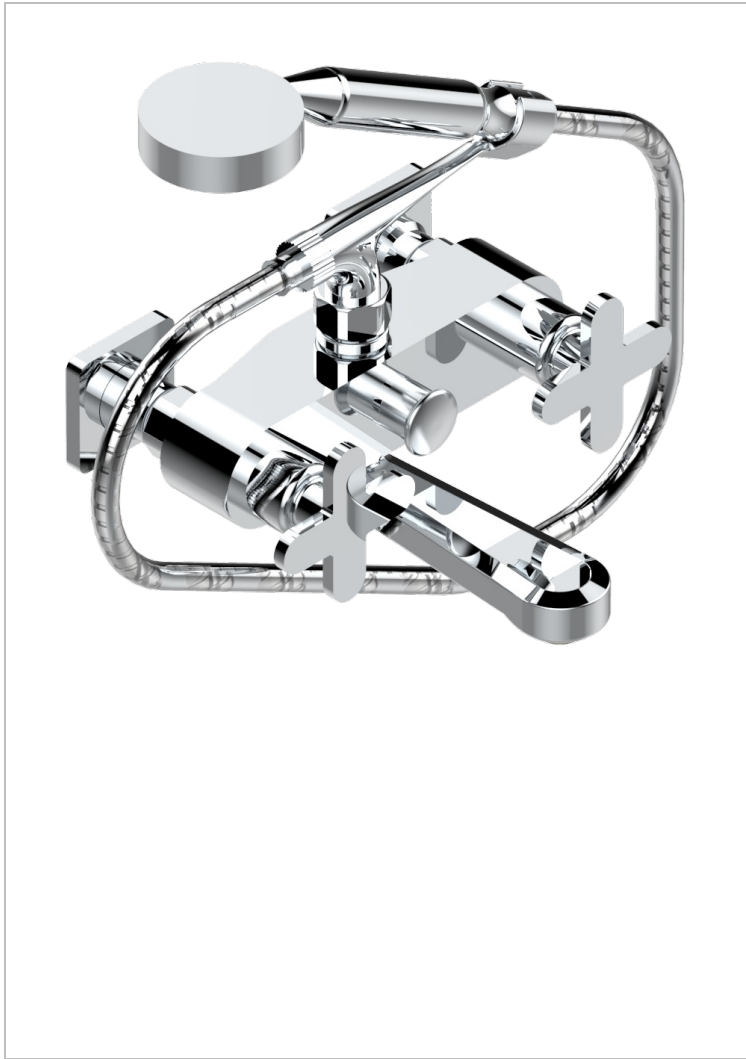

PROFIL METAL

A6A-13B

Monobloc baÑo/ducha visto 1/2" con flexo y teleducha

THG[®]
PARIS

CARACTERÍSTICAS

- ACS : 21ACCLY033

ESPECIFICACIONES TÉCNICAS

- Recommandé : 3 bars (max. 5 bars) - Advised : 43,5 psi (max. 72 psi)
- Bec : 35 l/min à 3 bars - Douchette : 9,5 l/min à 3 bars
- Spout : 9.26 gpm at 43.5 psi - Handshower : 2.5 gpm at 43.5 psi

ESTÁNDAR

ACABADOS DISPONIBLES

Bronce claro - D01
Cerámica negra mate - D30
Cobre viejo mate - H07
Cromo - A02
Cromo / dorado - G02
Cromo mate - C02

Dorado - F01
Dorado mate - F07
Dorado pálido - F30
Dorado pálido mate (sin barniz) - F31
Níquel - B01
Níquel mate - C01

Níquel viejo - H28
Pvd blush - H62
Pvd blush mate - H60
Pvd color latón - H49
Pvd color latón mate - H50
Pvd color níquel - H55

Pvd color níquel mate - H56
Pvd color oro - H52
Pvd color oro mate - H53
Pvd grafito - H64
Pvd grafito mate - H65
Pvd marrón bronce - F33