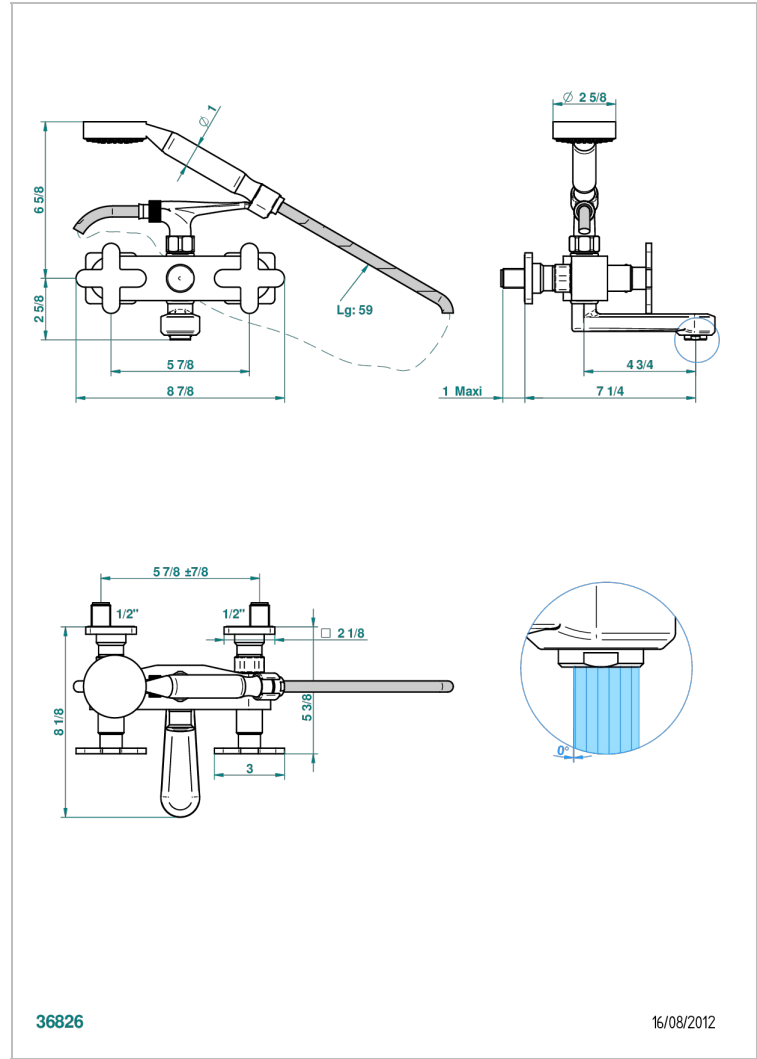

PROFIL METAL

A6A-13B

Monobloc baÑo/ducha visto 1/2" con flexo y teleducha

THG[®]
PARIS

CARACTERÍSTICAS

- ACS : 21ACCLY033

ESPECIFICACIONES TÉCNICAS

- Recommandé : 3 bars (max. 5 bars) - Advised : 43,5 psi (max. 72 psi)
- Bec : 35 l/min à 3 bars - Douchette : 9,5 l/min à 3 bars
- Spout : 9.26 gpm at 43.5 psi - Handshower : 2.5 gpm at 43.5 psi