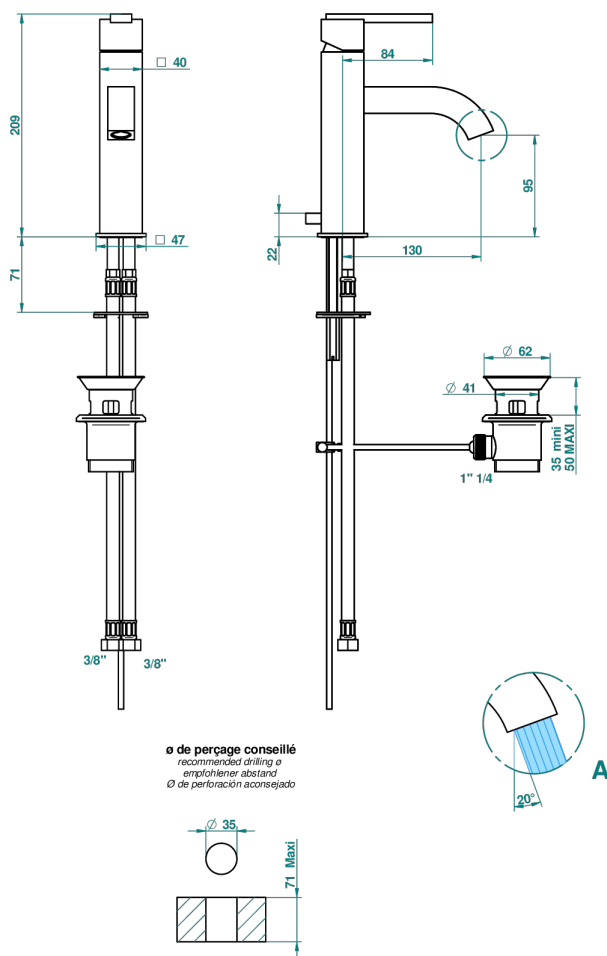

BELUGA С РУКОЯТКАМИ

G1U-6500D

Смеситель среднего размера для раковины однорычажный с донным клапаном

THG[®]
PARIS

36815

10/09/2010

ХАРАКТЕРИСТИКИ

- Beluga с ручьятками
- Смеситель среднего размера для раковины однорычажный с донным клапаном

ТЕХНИЧЕСКИЕ ХАРАКТЕРИСТИКИ

- Recommandé : 3 bars (max. 5 bars) - Advised : 43,5 psi (max. 72 psi)
- 15 l/min à 3 bars (4 gpm at 43.5 psi)

ДОСТУПНЫЕ ВАРИАНТЫ ПОКРЫТИЙ

Black ceram - D30
Blush PVD - H62
Graphite PVD - H64
Matt Umber PVD - H67
Matt blush PVD - H60
Matt graphite PVD - H65