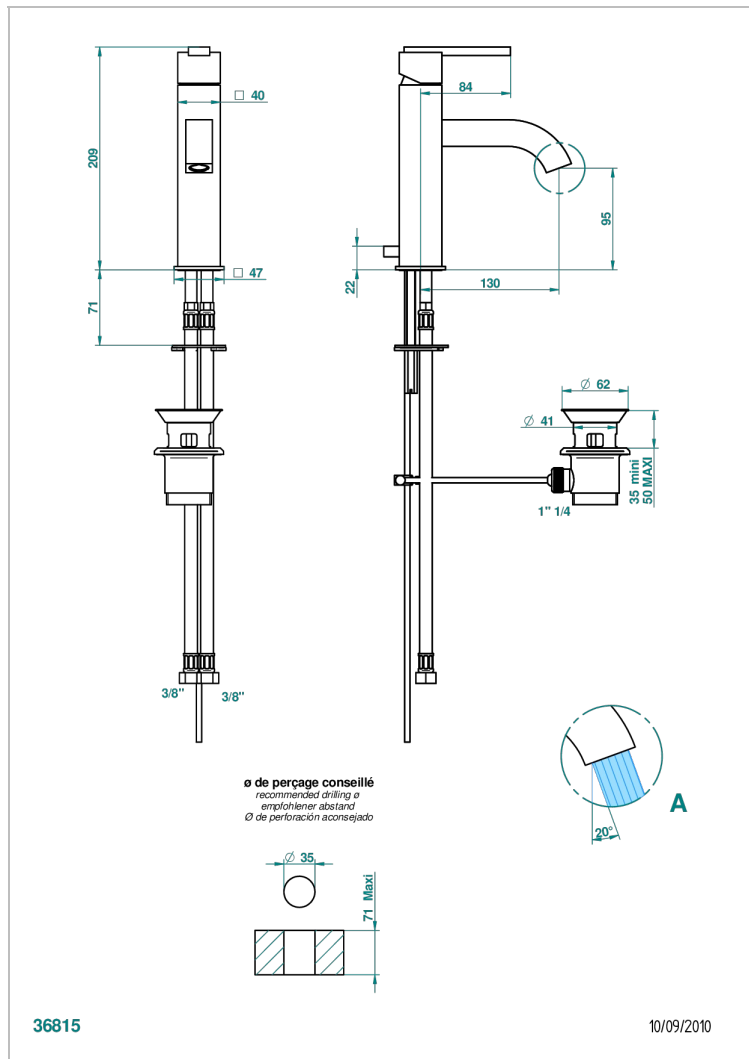

# BELUGA WITH LEVER

G1U-6500D

单孔台盆温控龙头，带下水器，中号

THG<sup>®</sup>  
PARIS

## 特色

- Beluga with lever
- 单孔台盆温控龙头，带下水器，中号

## 技术特征

- Recommandé : 3 bars (max. 5 bars) - Advised : 43,5 psi (max. 72 psi)
- 15 l/min à 3 bars (4 gpm at 43.5 psi)