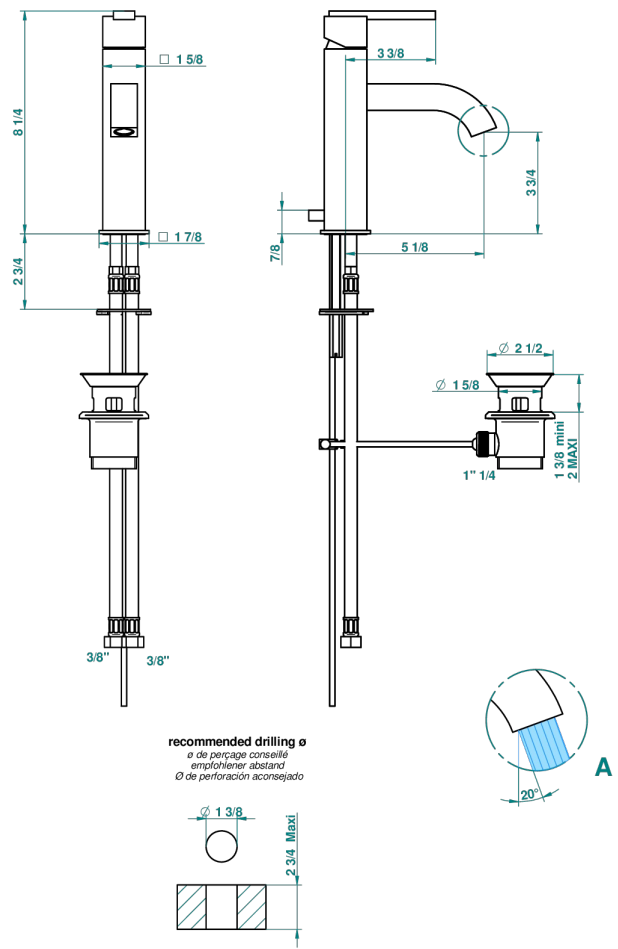

# BELUGA С РУКОЯТКАМИ

G1U-6500D

Смеситель среднего размера для раковины однорычажный с донным клапаном

THG<sup>®</sup>  
PARIS

## ХАРАКТЕРИСТИКИ

- Beluga с рукоятками
- Смеситель среднего размера для раковины однорычажный с донным клапаном

## ТЕХНИЧЕСКИЕ ХАРАКТЕРИСТИКИ

- Recommandé : 3 bars (max. 5 bars) - Advised : 43,5 psi (max. 72 psi)
- 15 l/min à 3 bars (4 gpm at 43.5 psi)