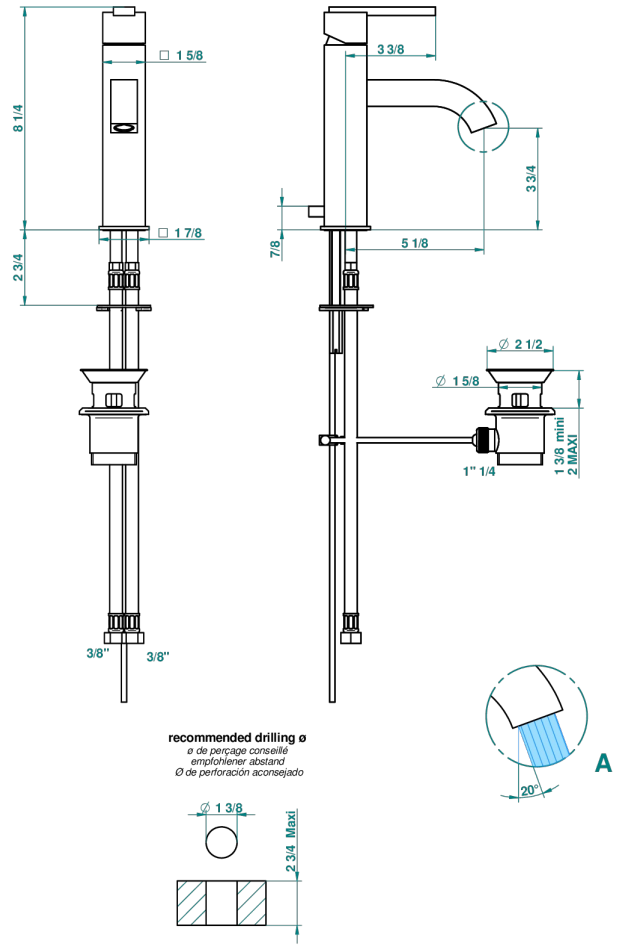

BELUGA WITH LEVER

G1U-6500D

单孔台盆温控龙头，带下水器，中号

THG[®]
PARIS

36815

10/09/2010

特色

- Beluga with lever
- 单孔台盆温控龙头，带下水器，中号

技术特征

- Recommandé : 3 bars (max. 5 bars) - Advised : 43,5 psi (max. 72 psi)
- 15 l/min à 3 bars (4 gpm at 43.5 psi)

可选饰面

Black ceram - D30
 Blush PVD - H62
 Graphite PVD - H64
 Matt Umber PVD - H67
 Matt blush PVD - H60
 Matt graphite PVD - H65

抛光镍 - B01
 浅金 - F30
 漆面铜 - D01