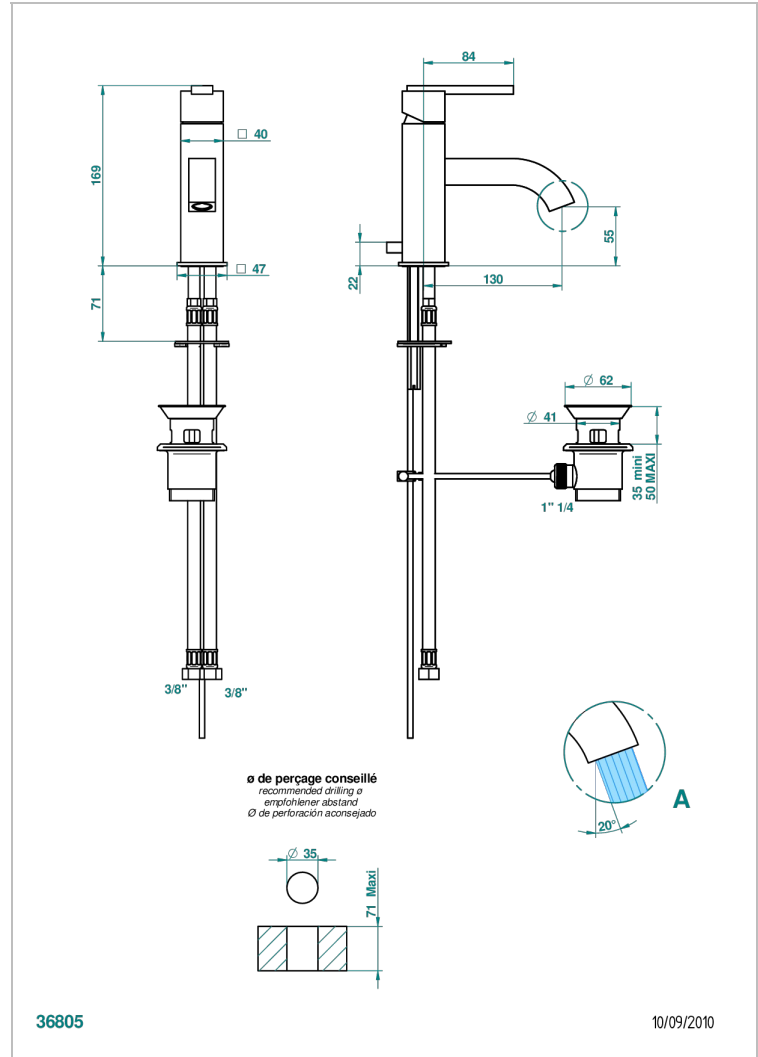

# BELUGA A MANETTES

G1U-6500BL

Mitigeur de lavabo avec vidage, modèle bas

THG<sup>®</sup>  
PARIS

## CARACTÉRISTIQUES

- Laiton sans plomb
- Cartouche céramique avec butée de température intégrée
- Aérateur-mousseur
- Fourni avec vidage à tirette 1 1/4"