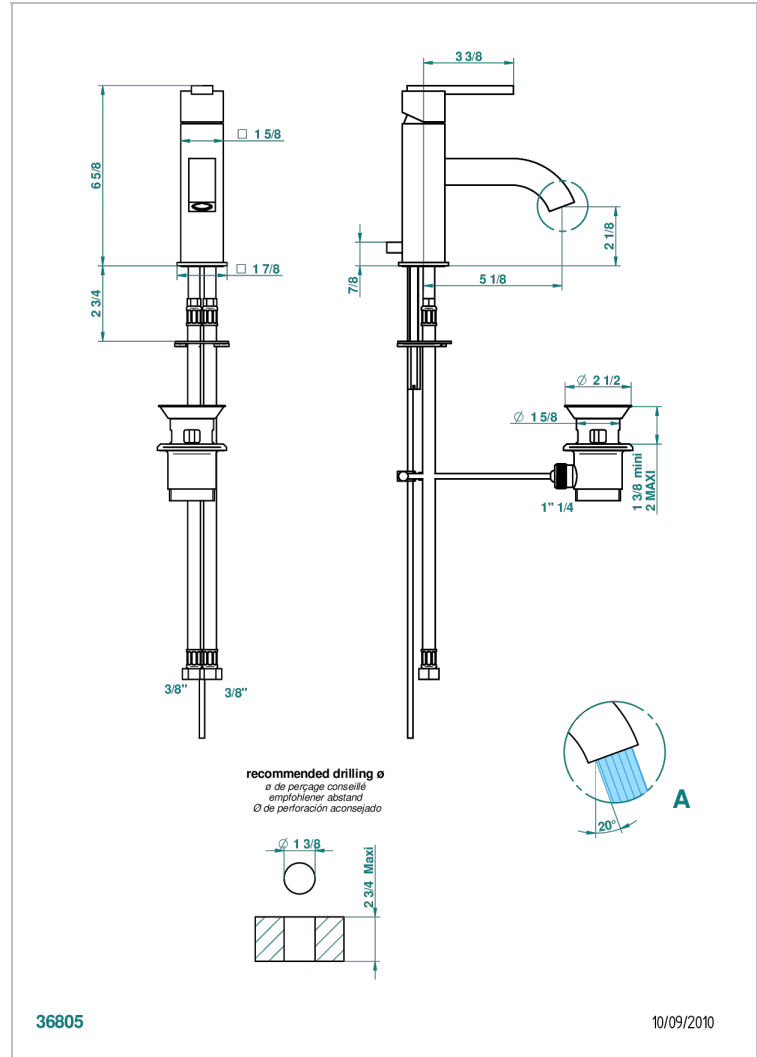

BELUGA A MANETTES

G1U-6500BL

Mitigeur de lavabo avec vidage, modèle bas

THG[®]
PARIS

CARACTÉRISTIQUES

- Laiton sans plomb
- Cartouche céramique avec butée de température intégrée
- Aérateur-mousseur
- Fourni avec vidage à tirette 1 1/4"

SPECIFICATIONS TECHNIQUES

- Recommandé : 3 bars (max. 5 bars) - Advised : 43,5 psi (max. 72 psi)
- 15 l/min à 3 bars (4 gpm at 43.5 psi)

FINITIONS DISPONIBLES

Bronze clair - D01
Chromé - A02
Chromé / doré - G02
Chromé mat - C02
Doré brillant - F01
Doré mat - F07

Nickel brillant - B01
Nickel mat - C01
Noir mat céramique - D30
Or pâle - F30
Or pâle mat - F31
Pvd blush - H62

Pvd blush mat - H60
Pvd couleur bronze brown - F33
Pvd couleur bronze brown - mat - F34
Pvd couleur doré - H52
Pvd couleur doré mat - H53
Pvd couleur laiton - H49