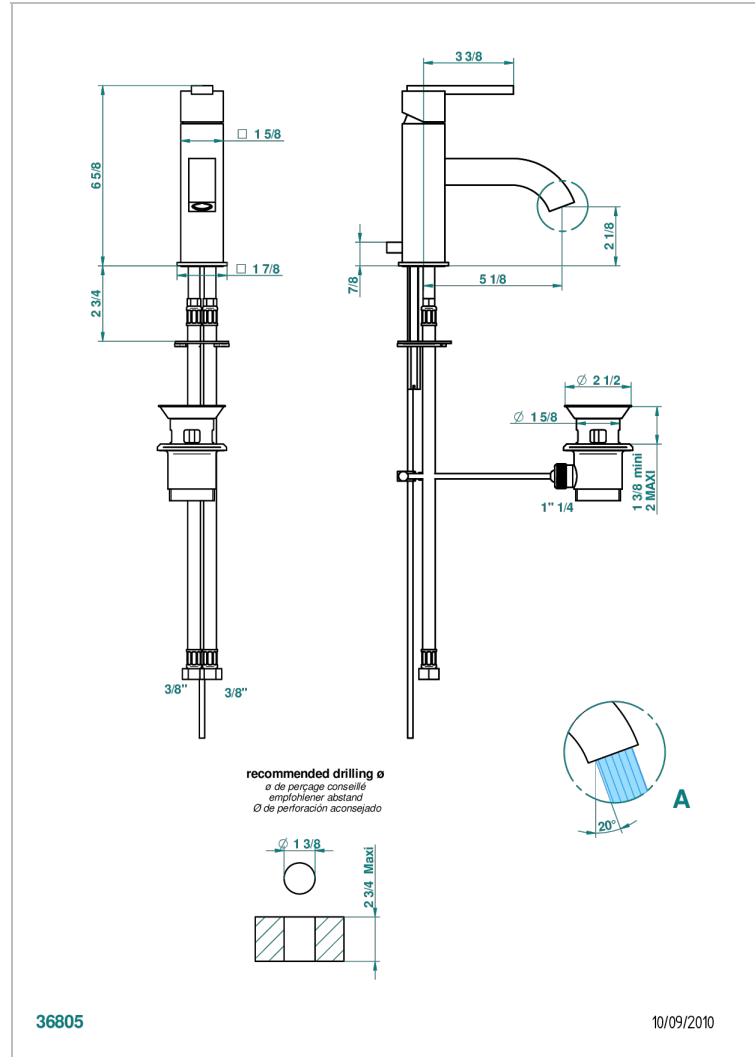

BELUGA CON MANETAS

G1U-6500BL

Monomando de lavabo con desagüe. modelo con caño mas largo

CARACTERÍSTICAS

- Beluga con manetas
- Monomando de lavabo con desagüe. modelo con caño mas largo

ESPECIFICACIONES TÉCNICAS

- Recommandé : 3 bars (max. 5 bars) - Advised : 43,5 psi (max. 72 psi)
- 15 l/min à 3 bars (4 gpm at 43.5 psi)

ACABADOS DISPONIBLES

Bronce claro - D01
 Cerámica negra mate - D30
 Cobre viejo mate - H07
 Cromo - A02
 Cromo / dorado - G02
 Cromo mate - C02