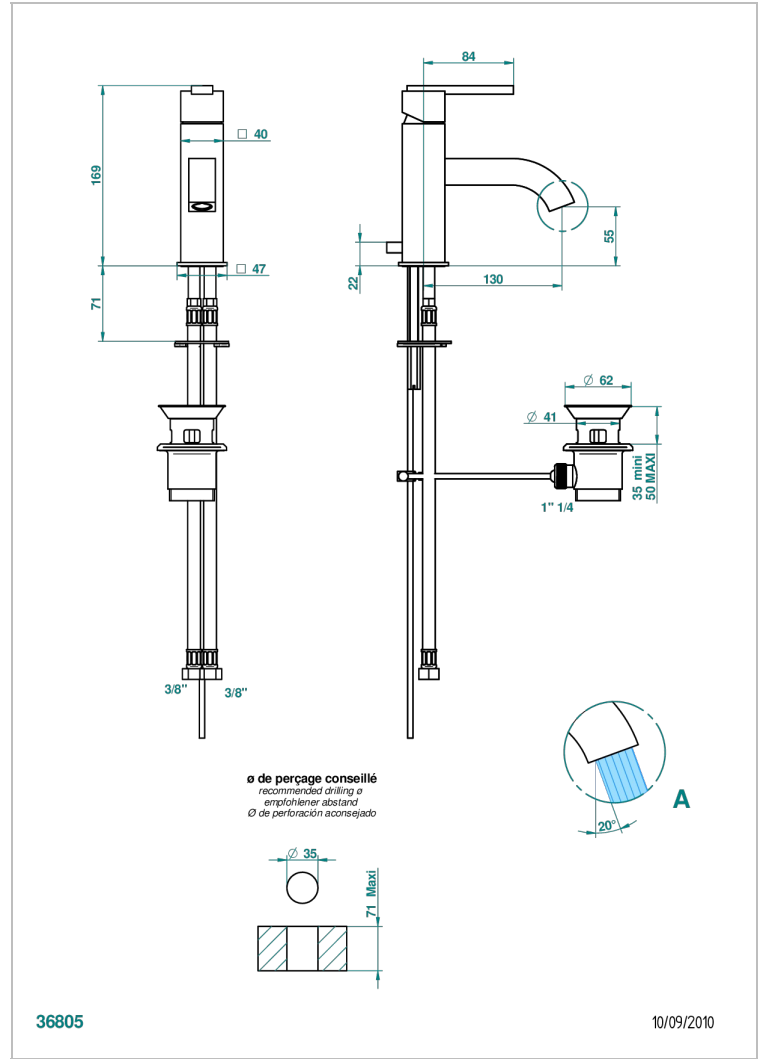

BELUGA A MANETTES

G1U-6500BL

Mitigeur de lavabo avec vidage, modèle bas

THG[®]
PARIS

CARACTÉRISTIQUES

- Laiton sans plomb
- Cartouche céramique avec butée de température intégrée
- Aérateur-mousseur
- Fourni avec vidage à tirette 1 1/4"

SPECIFICATIONS TECHNIQUES

- Recommandé : 3 bars (max. 5 bars) - Advised : 43,5 psi (max. 72 psi)
- 15 l/min à 3 bars (4 gpm at 43.5 psi)

FINITIONS DISPONIBLES

Bronze clair - D01
Chromé - A02
Chromé / doré - G02
Chromé mat - C02
Doré brillant - F01
Doré mat - F07

Nickel brillant - B01
Nickel mat - C01
Noir mat céramique - D30
Or pâle - F30
Or pâle mat - F31
Pvd blush - H62

Pvd blush mat - H60
Pvd couleur bronze brown - F33
Pvd couleur bronze brown - mat - F34
Pvd couleur doré - H52
Pvd couleur doré mat - H53
Pvd couleur laiton - H49