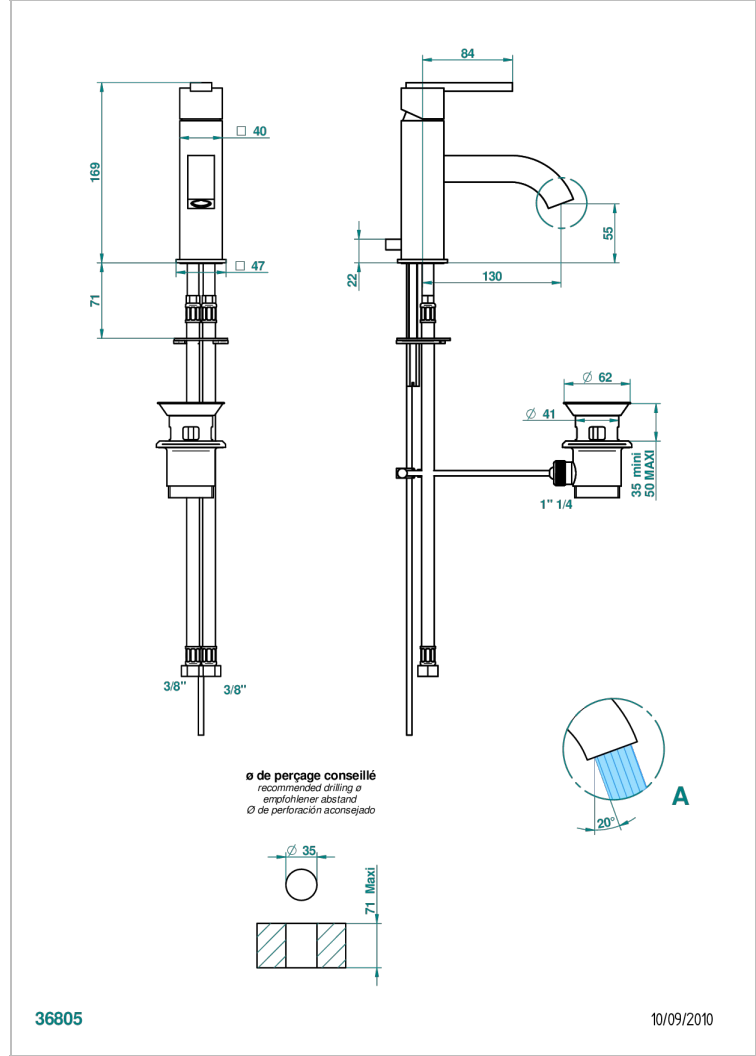

BELUGA CON MANETAS

G1U-6500BL

Monomando de lavabo con desagüe. modelo con caño mas largo

THG[®]
PARIS

CARACTERÍSTICAS

- Beluga con manetas
- Monomando de lavabo con desagüe. modelo con caño mas largo

ESPECIFICACIONES TÉCNICAS

- Recommandé : 3 bars (max. 5 bars) - Advised : 43,5 psi (max. 72 psi)
- 15 l/min à 3 bars (4 gpm at 43.5 psi)

ACABADOS DISPONIBLES

Bronce claro - D01
Cerámica negra mate - D30
Cobre viejo mate - H07
Cromo - A02
Cromo / dorado - G02
Cromo mate - C02