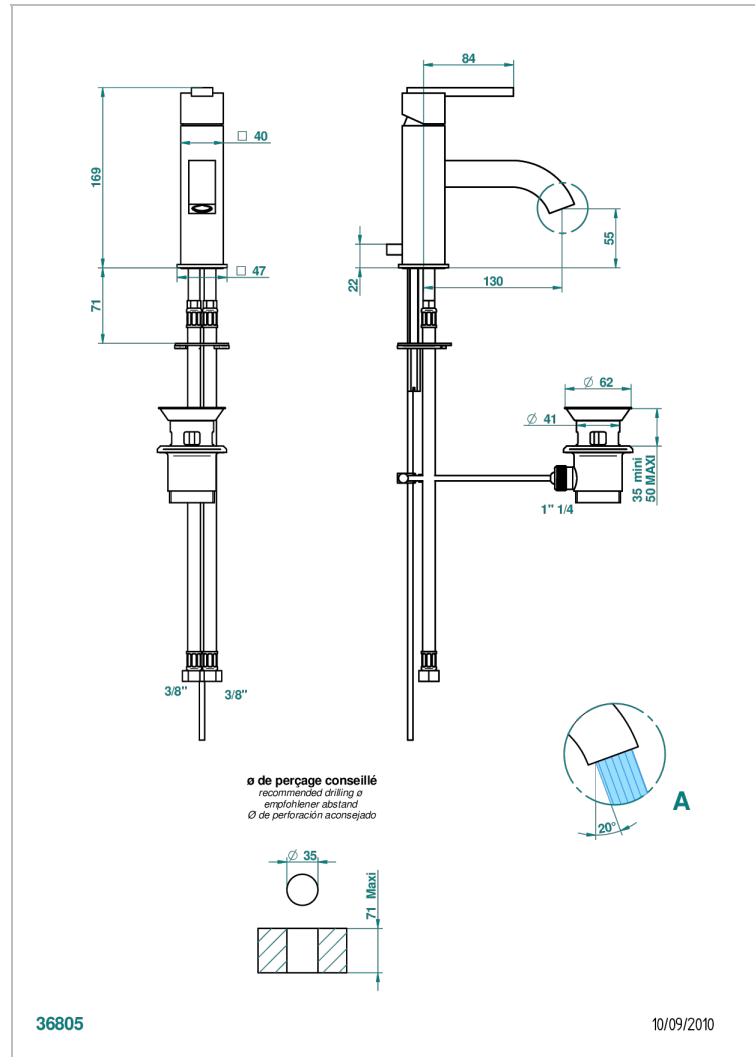

BELUGA WITH LEVER

G1U-6500BL

单孔台盆温控龙头，带下水器，矮款

特色

- Beluga with lever
- 单孔台盆温控龙头，带下水器，矮款

技术特征

- Recommandé : 3 bars (max. 5 bars) - Advised : 43,5 psi (max. 72 psi)
- 15 l/min à 3 bars (4 gpm at 43.5 psi)

可选饰面

哑光铬 - C02
哑光镍 - C01
复古镍 - H28
抛光金 (24K金) - F01
抛光铬 - A02
抛光铬/抛光金 - G02

抛光镍 - B01
浅金 - F30
漆面铜 - D01