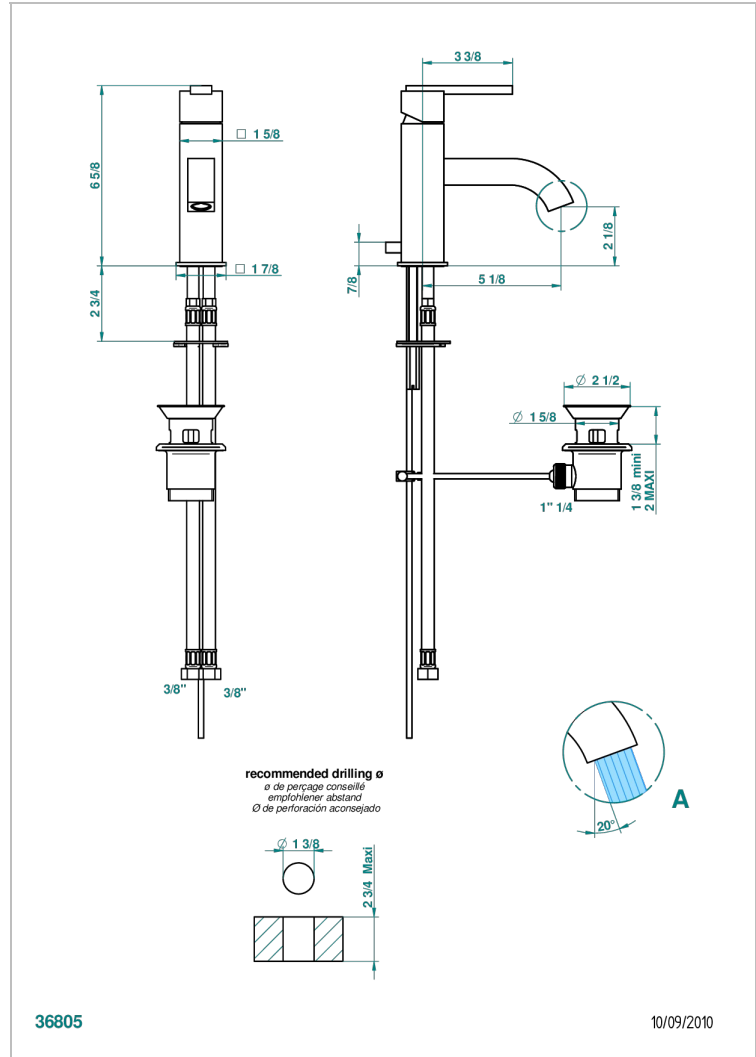

BELUGA С РУКОЯТКАМИ

G1U-6500BL

Смеситель для раковины с удлинённым изливом, поставляется с донным клапаном

THG[®]
PARIS

ХАРАКТЕРИСТИКИ

- Beluga с ручьятками
- Смеситель для раковины с удлинённым изливом, поставляется с донным клапаном

ТЕХНИЧЕСКИЕ ХАРАКТЕРИСТИКИ

- Recommandé : 3 bars (max. 5 bars) - Advised : 43,5 psi (max. 72 psi)
- 15 l/min à 3 bars (4 gpm at 43.5 psi)

ДОСТУПНЫЕ ВАРИАНТЫ ПОКРЫТИЙ

Black ceram - D30
Blush PVD - H62
Graphite PVD - H64
Matt Umber PVD - H67
Matt blush PVD - H60
Matt graphite PVD - H65