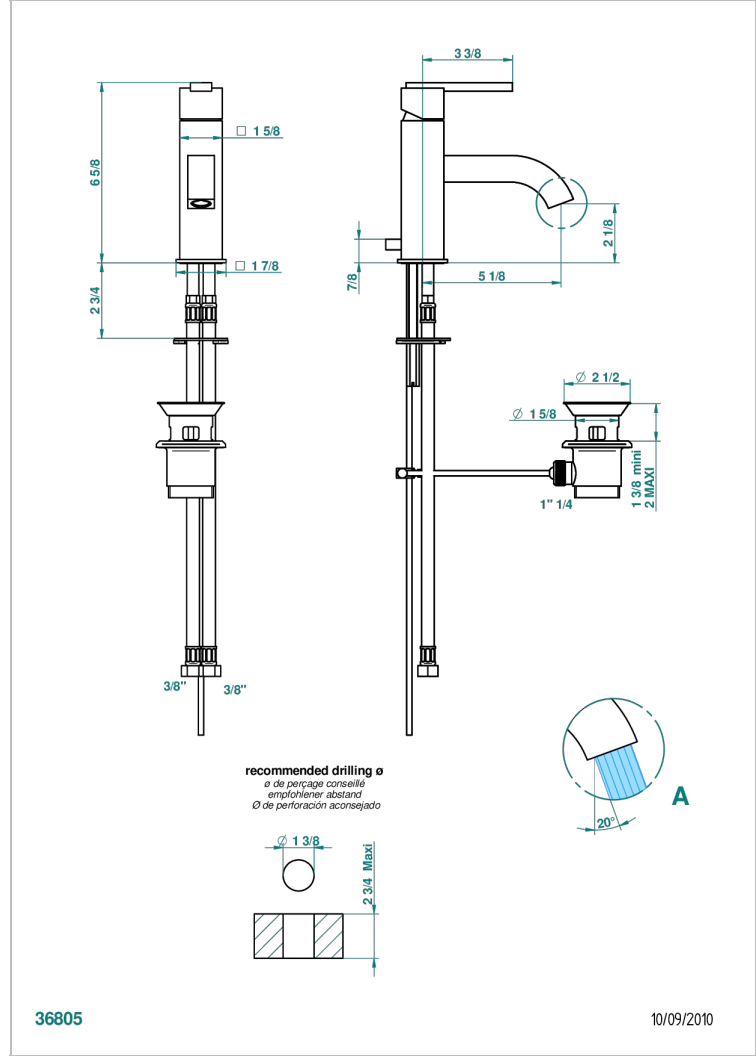

BELUGA A MANETTES

G1U-6500BL

Mitigeur de lavabo avec vidage, modèle bas

THG[®]
PARIS

CARACTÉRISTIQUES

- Laiton sans plomb
- Cartouche céramique avec butée de température intégrée
- Aérateur-mousseur
- Fourni avec vidage à tirette 1 1/4"

SPECIFICATIONS TECHNIQUES

- Recommandé : 3 bars (max. 5 bars) - Advised : 43,5 psi (max. 72 psi)
- 15 l/min à 3 bars (4 gpm at 43.5 psi)

FINITIONS DISPONIBLES

Bronze clair - D01
 Chromé - A02
 Chromé / doré - G02
 Chromé mat - C02
 Doré brillant - F01
 Doré mat - F07

Nickel brillant - B01
 Nickel mat - C01
 Noir mat céramique - D30
 Or pâle - F30
 Or pâle mat - F31
 Pvd blush - H62

Pvd blush mat - H60
 Pvd couleur bronze brown - F33
 Pvd couleur bronze brown - mat - F34
 Pvd couleur doré - H52
 Pvd couleur doré mat - H53
 Pvd couleur laiton - H49