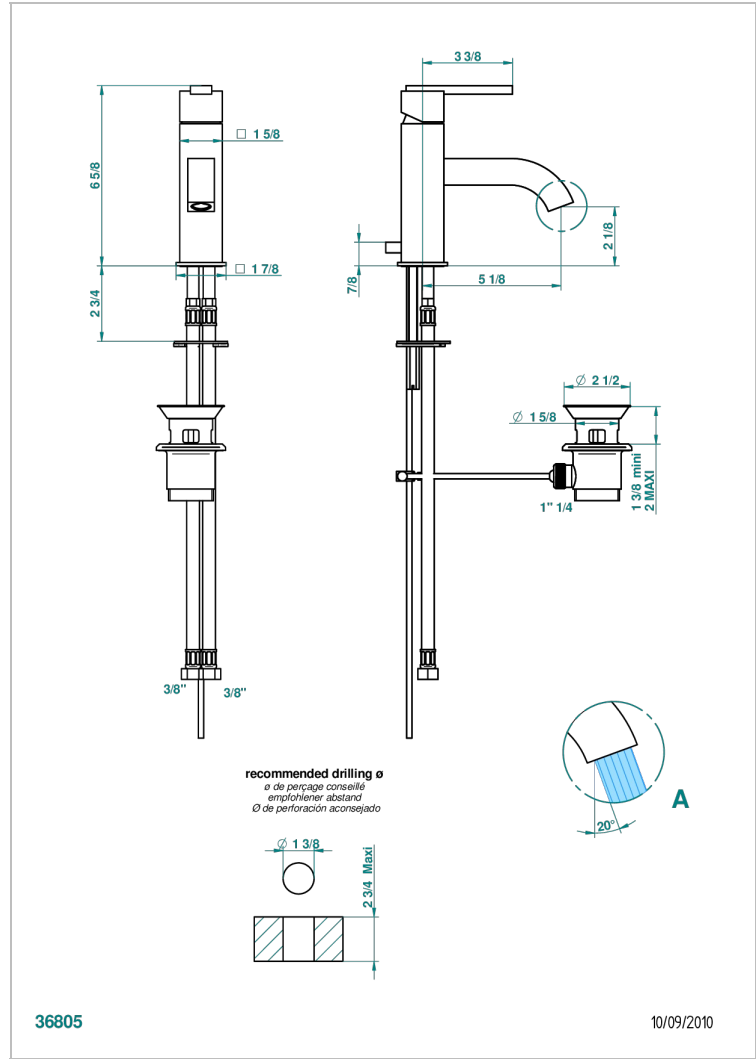

# BELUGA CON MANETAS

G1U-6500BL

Monomando de lavabo con desagüe. modelo con caño mas largo

THG<sup>®</sup>  
PARIS

## CARACTERÍSTICAS

- Beluga con manetas
- Monomando de lavabo con desagüe. modelo con caño mas largo

## ESPECIFICACIONES TÉCNICAS

- Recommandé : 3 bars (max. 5 bars) - Advised : 43,5 psi (max. 72 psi)
- 15 l/min à 3 bars (4 gpm at 43.5 psi)