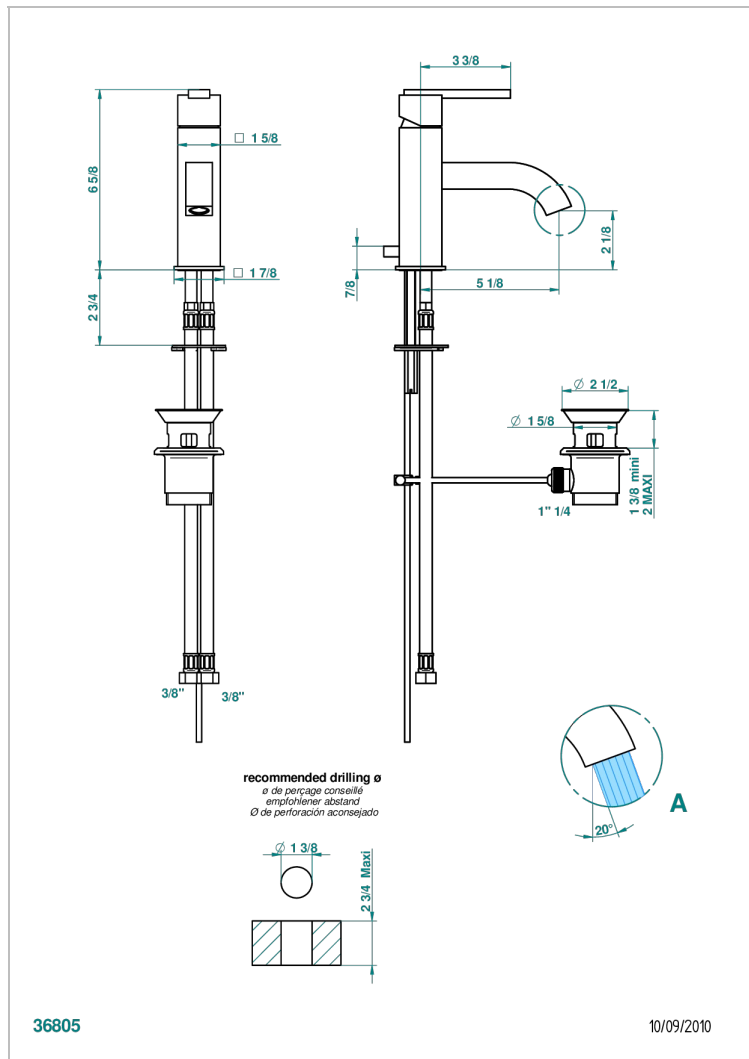

BELUGA WITH LEVER

G1U-6500BL

单孔台盆温控龙头，带下水器，矮款

特色

- Beluga with lever
- 单孔台盆温控龙头，带下水器，矮款

技术特征

- Recommandé : 3 bars (max. 5 bars) - Advised : 43,5 psi (max. 72 psi)
- 15 l/min à 3 bars (4 gpm at 43.5 psi)

可选饰面