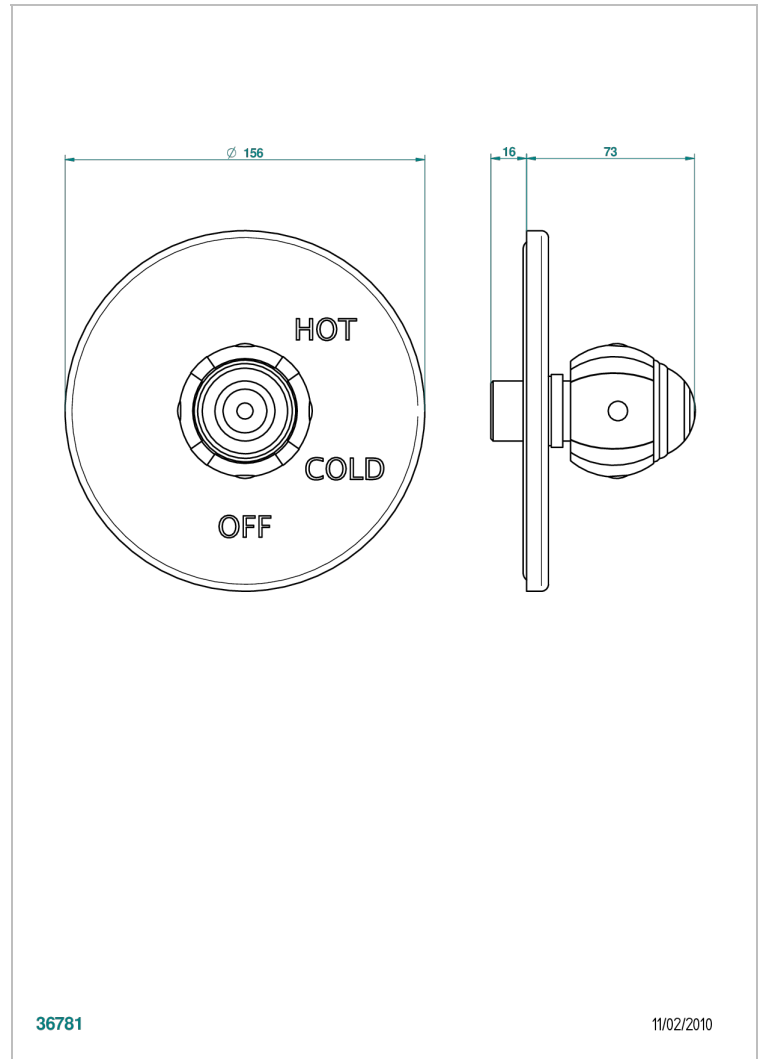

# ITHAQUE DECORACION EN ORO

A7A-320B

Garniture pour mitigeur "pressure balance" sans inversion

THG<sup>®</sup>  
PARIS

36781

11/02/2010

## CARACTERÍSTICAS

- Ithaque decoración en oro
- Garniture pour mitigeur "pressure balance" sans inversion

## PRODUCTOS RELACIONADOS

- Ref. G00-320A Mitigeur " Pressure balance " sans inversion