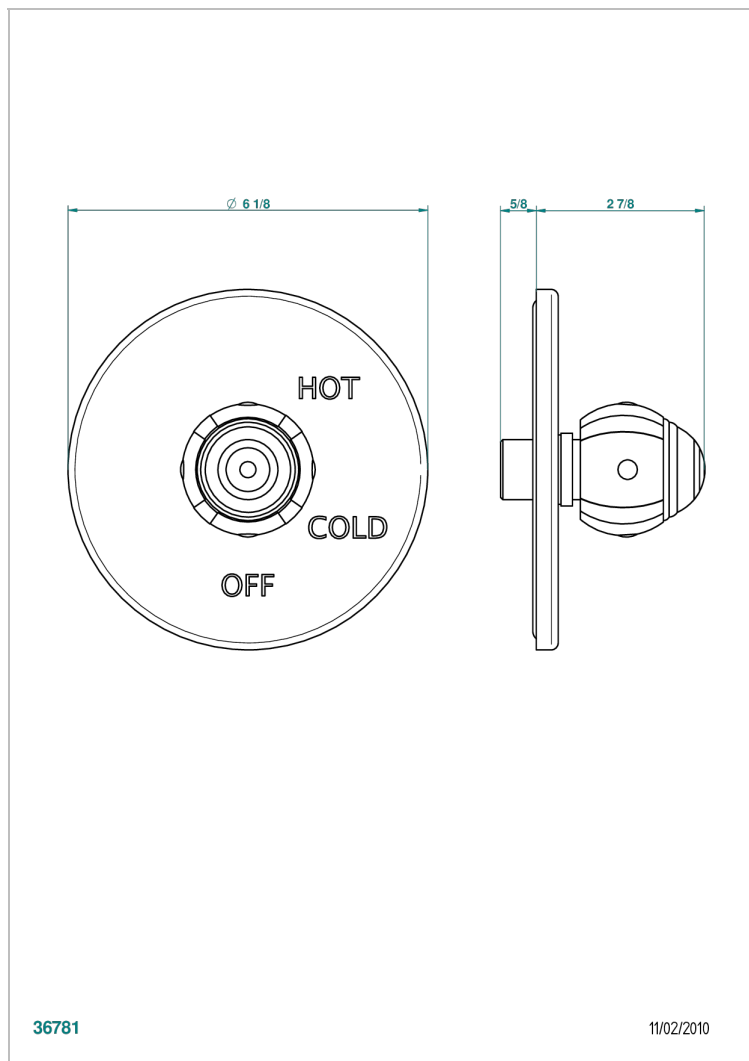

ITHAQUE DECORACION EN ORO

A7A-320B

Garniture pour mitigeur "pressure balance" sans inversion

THG[®]
PARIS

36781

11/02/2010

CARACTERÍSTICAS

- Ithaque decoración en oro
- Garniture pour mitigeur "pressure balance" sans inversion

PRODUCTOS RELACIONADOS

- Ref. G00-320A Mitigeur " Pressure balance " sans inversion

ACABADOS DISPONIBLES

Bronce claro - D01
Cerámica negra mate - D30
Cobre viejo mate - H07
Cromo - A02
Cromo / dorado - G02
Cromo mate - C02