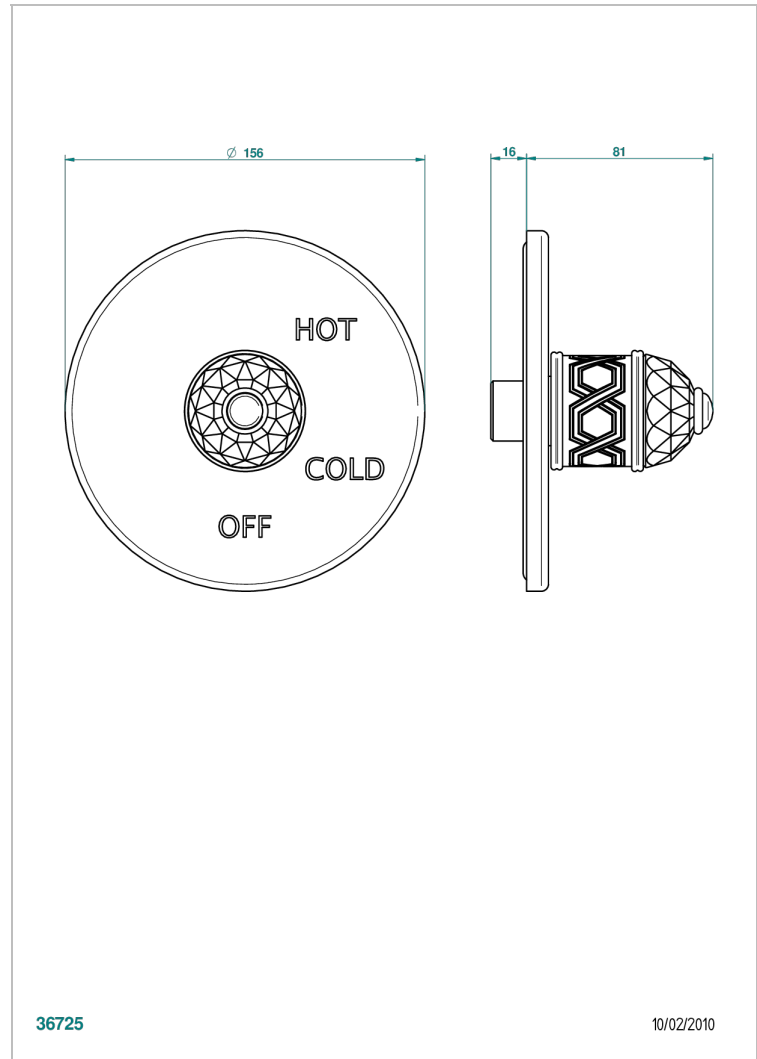

# DUOMO CRISTAL

U4F-320B

Garniture pour mitigeur "pressure balance" sans inversion

THG<sup>®</sup>  
PARIS

36725

10/02/2010

## CARACTÉRISTIQUES

- Duomo Cristal
- Garniture pour mitigeur "pressure balance" sans inversion

## PRODUITS ASSOCIÉS

- Ref. G00-320A Mitigeur " Pressure balance " sans inversion