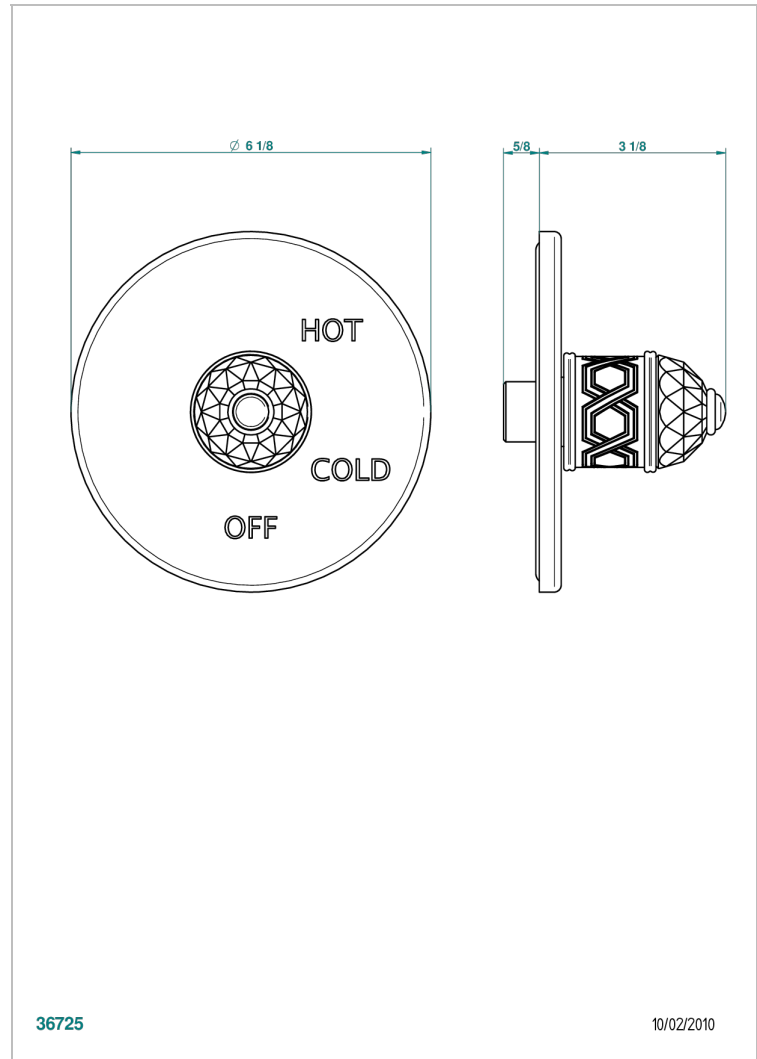

# DUOMO CRISTAL

U4F-320B

Garniture pour mitigeur "pressure balance" sans inversion

THG<sup>®</sup>  
PARIS

36725

10/02/2010

## CARACTÉRISTIQUES

- Duomo Cristal
- Garniture pour mitigeur "pressure balance" sans inversion

## PRODUITS ASSOCIÉS

- Ref. G00-320A Mitigeur " Pressure balance " sans inversion