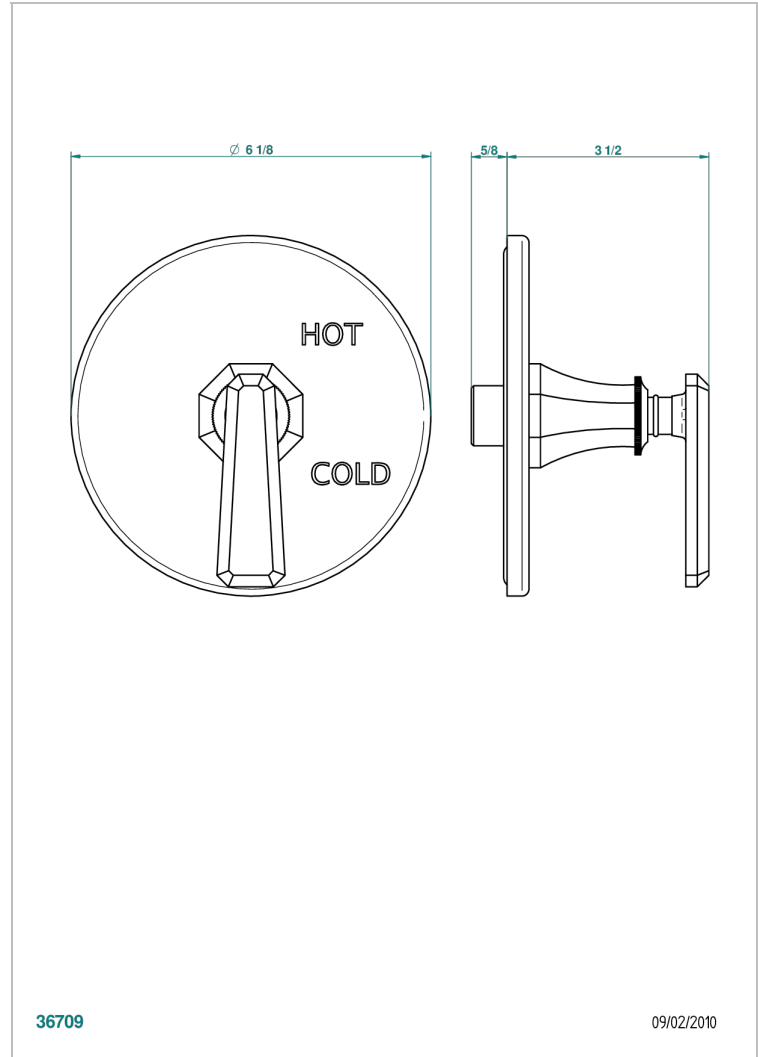

TRADITION CON MANETAS

A58-320B

Garniture pour mitigeur "pressure balance" sans inversion

THG[®]
PARIS

CARACTERÍSTICAS

- Tradition con manetas
- Garniture pour mitigeur "pressure balance" sans inversion

PRODUCTOS RELACIONADOS

- Ref. G00-320A Mitigeur " Pressure balance " sans inversion

ACABADOS DISPONIBLES

Bronce claro - D01
Cerámica negra mate - D30
Cobre viejo mate - H07
Cromo - A02
Cromo / dorado - G02
Cromo mate - C02

Dorado - F01
Dorado mate - F07
Dorado pálido - F30
Dorado pálido mate (sin barniz) - F31
Natural smoked Brass - A13
Níquel - B01