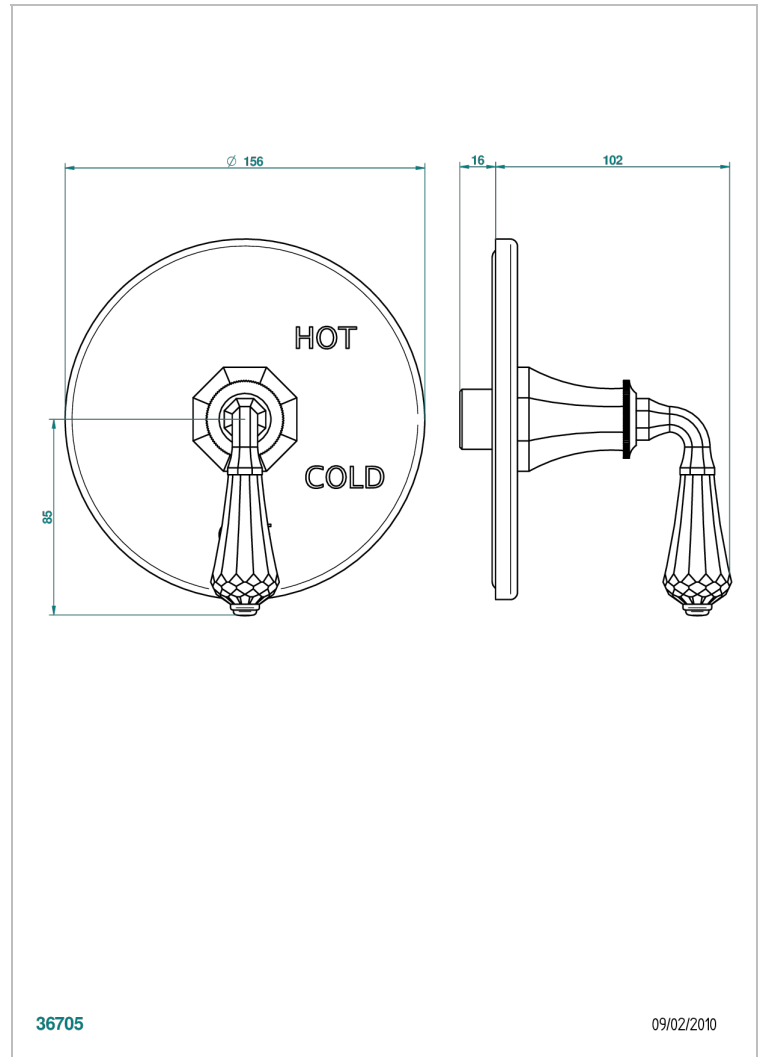

ART DECO CRISTAL

A56-320B

Garniture pour mitigeur "pressure balance" sans inversion

THG[®]
PARIS

CARACTÉRISTIQUES

- Art Déco Cristal
- Garniture pour mitigeur "pressure balance" sans inversion

PRODUITS ASSOCIÉS

- Ref. G00-320A Mitigeur " Pressure balance " sans inversion

FINITIONS DISPONIBLES

Bronze clair - D01
Chromé - A02
Chromé / doré - G02
Chromé mat - C02
Doré brillant - F01
Doré mat - F07

Laiton fumé naturel - A13
Nickel brillant - B01
Nickel mat - C01
Noir mat céramique - D30
Or pâle - F30
Or pâle mat - F31