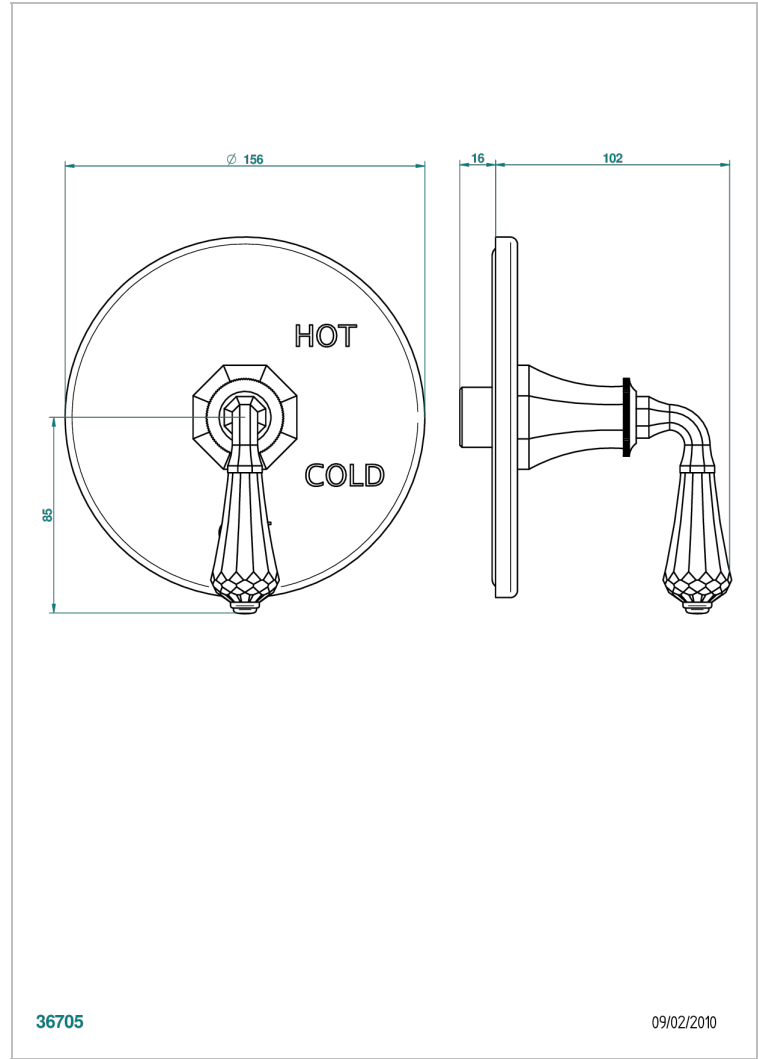

ART DECO CRYSTAL

A56-320B

Garniture pour mitigeur "pressure balance" sans inversion

THG[®]
PARIS

CARACTERÍSTICAS

- Art Déco Crystal
- Garniture pour mitigeur "pressure balance" sans inversion

PRODUCTOS RELACIONADOS

- Ref. G00-320A Mitigeur " Pressure balance " sans inversion

ACABADOS DISPONIBLES

Bronce claro - D01
Cerámica negra mate - D30
Cobre viejo mate - H07
Cromo - A02
Cromo / dorado - G02
Cromo mate - C02

Dorado - F01
Dorado mate - F07
Dorado pálido - F30
Dorado pálido mate (sin barniz) - F31
Natural smoked Brass - A13
Níquel - B01