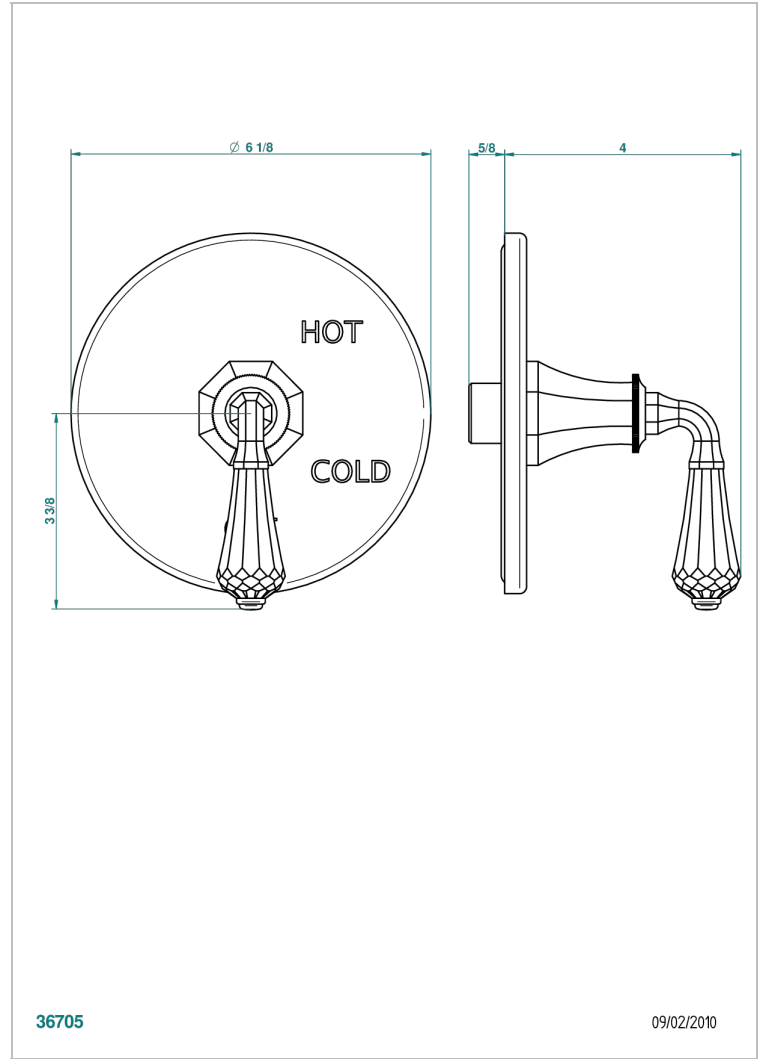

# ART DECO CRISTAL

A56-320B

Garniture pour mitigeur "pressure balance" sans inversion

THG<sup>®</sup>  
PARIS

## CARACTÉRISTIQUES

- Art Déco Cristal
- Garniture pour mitigeur "pressure balance" sans inversion

## PRODUITS ASSOCIÉS

- Ref. G00-320A Mitigeur " Pressure balance " sans inversion