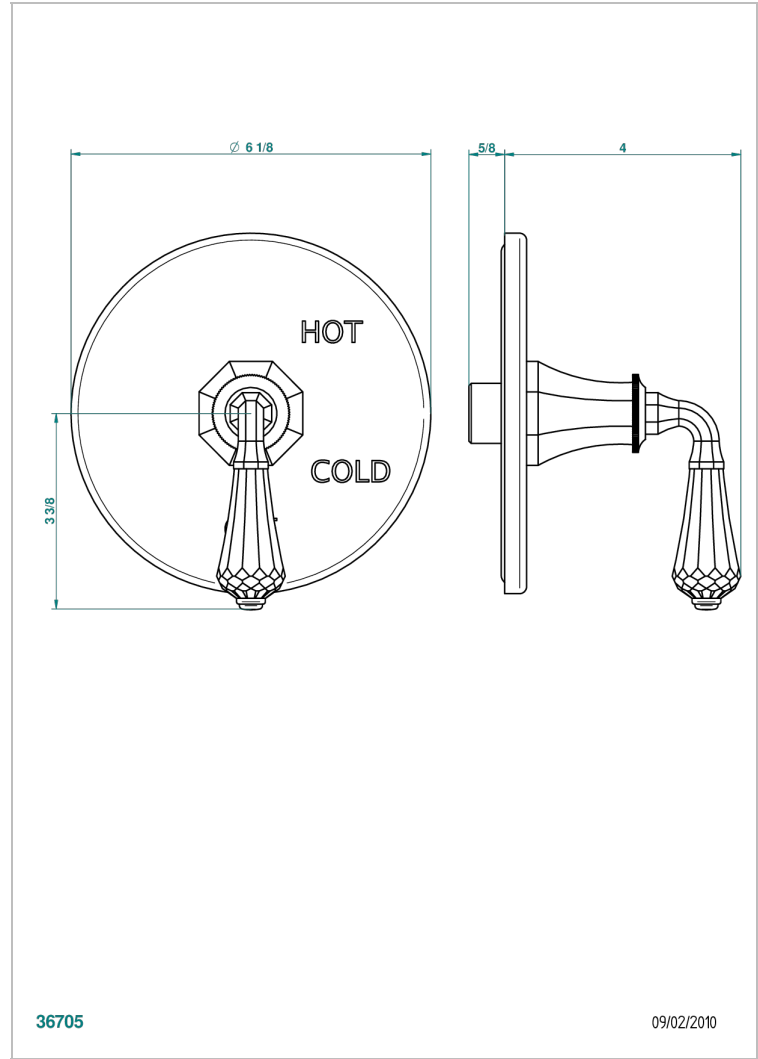

# ART DECO CRYSTAL

A56-320B

Garniture pour mitigeur "pressure balance" sans inversion

THG<sup>®</sup>  
PARIS

## CARACTERÍSTICAS

- Art Déco Crystal
- Garniture pour mitigeur "pressure balance" sans inversion

## PRODUCTOS RELACIONADOS

- Ref. G00-320A Mitigeur " Pressure balance " sans inversion