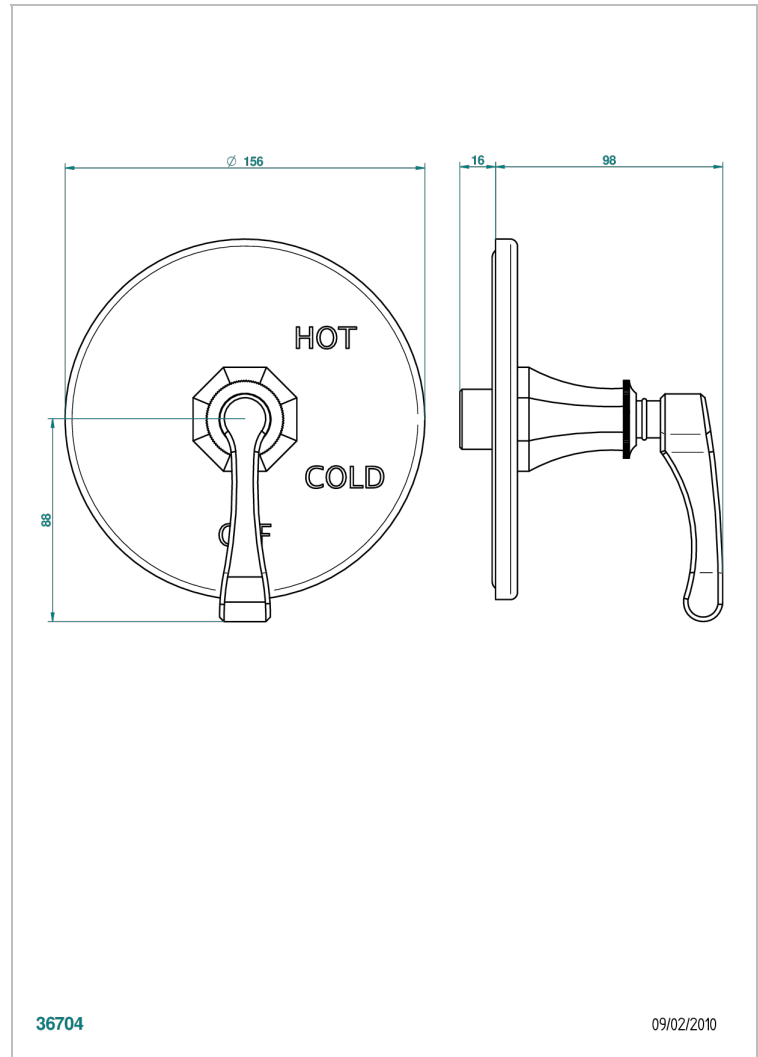

ART DECO A MANETTES

A55-320B

Garniture pour mitigeur "pressure balance" sans inversion

THG[®]
PARIS

CARACTÉRISTIQUES

- Art Déco à manettes
- Garniture pour mitigeur "pressure balance" sans inversion

PRODUITS ASSOCIÉS

- Ref. G00-320A Mitigeur " Pressure balance " sans inversion

FINITIONS DISPONIBLES

Bronze clair - D01
Chromé - A02
Chromé / doré - G02
Chromé mat - C02
Doré brillant - F01
Doré mat - F07

Laiton fumé naturel - A13
Nickel brillant - B01
Nickel mat - C01
Noir mat céramique - D30
Or pâle - F30
Or pâle mat - F31