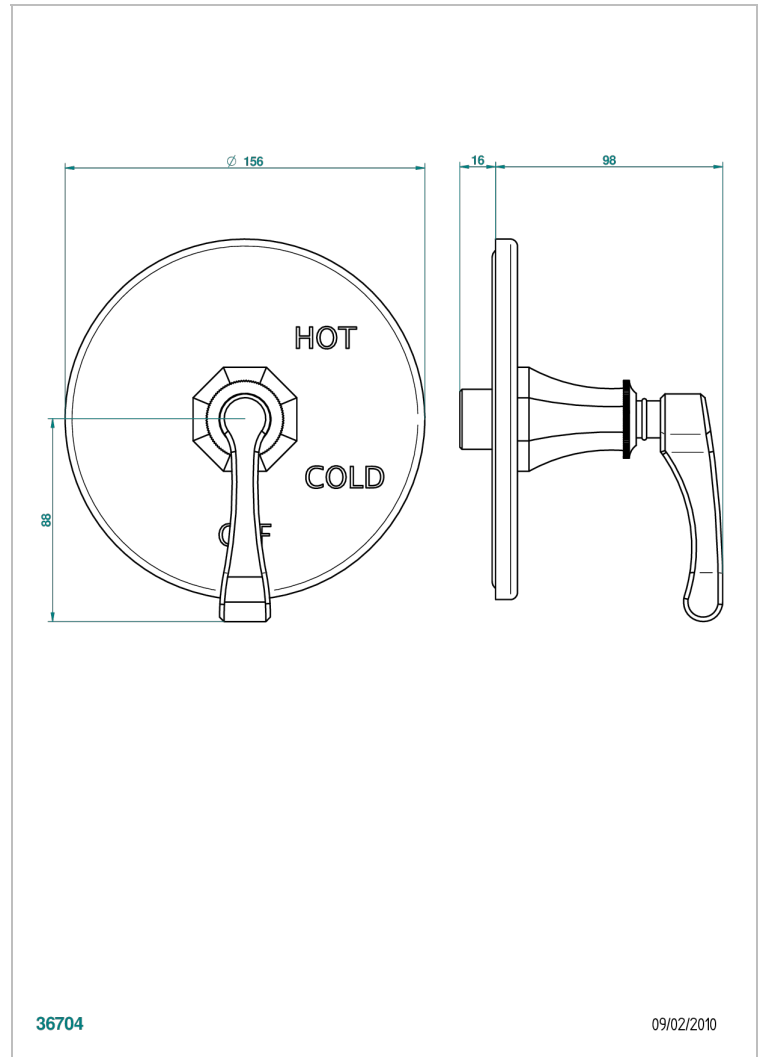

ART DECO CON MANETAS

A55-320B

Garniture pour mitigeur "pressure balance" sans inversion

THG[®]
PARIS

36704

09/02/2010

CARACTERÍSTICAS

- Art Deco con manetas
- Garniture pour mitigeur "pressure balance" sans inversion

PRODUCTOS RELACIONADOS

- Ref. G00-320A Mitigeur " Pressure balance " sans inversion

ACABADOS DISPONIBLES

Bronce claro - D01
Cerámica negra mate - D30
Cobre viejo mate - H07
Cromo - A02
Cromo / dorado - G02
Cromo mate - C02