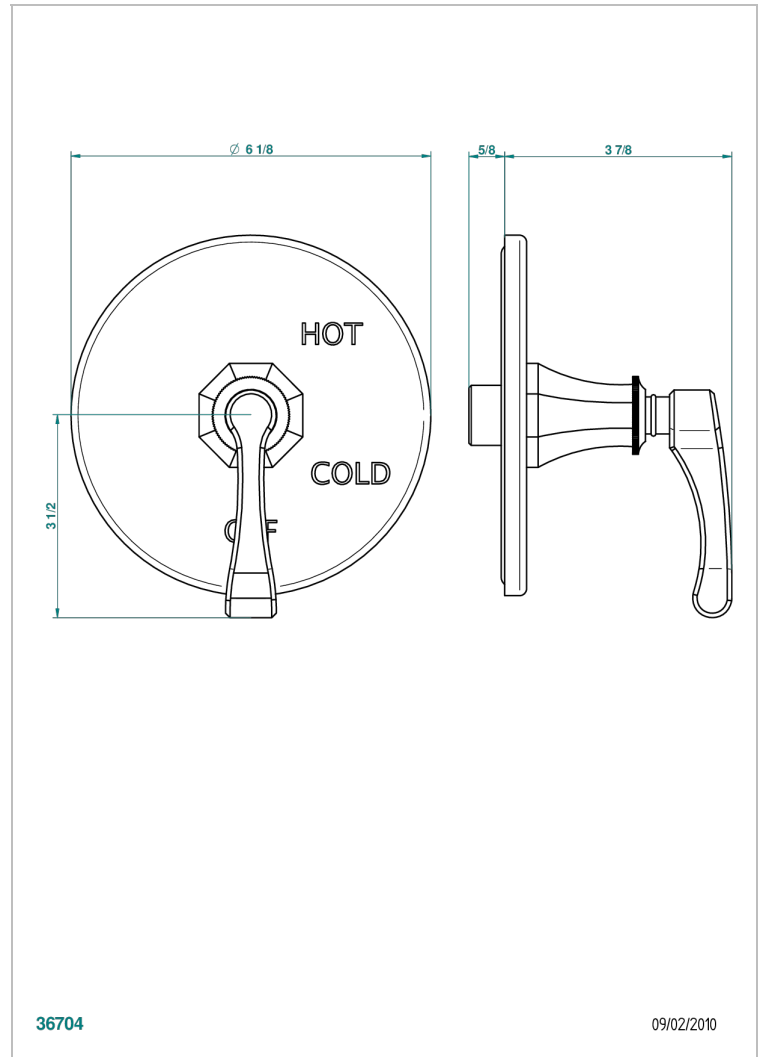

ART DECO A MANETTES

A55-320B

Garniture pour mitigeur "pressure balance" sans inversion

THG[®]
PARIS

CARACTÉRISTIQUES

- Art Déco à manettes
- Garniture pour mitigeur "pressure balance" sans inversion

PRODUITS ASSOCIÉS

- Ref. G00-320A Mitigeur " Pressure balance " sans inversion

FINITIONS DISPONIBLES

Bronze clair - D01
Chromé - A02
Chromé / doré - G02
Chromé mat - C02
Doré brillant - F01
Doré mat - F07

Laiton fumé naturel - A13
Nickel brillant - B01
Nickel mat - C01
Noir mat céramique - D30
Or pâle - F30
Or pâle mat - F31