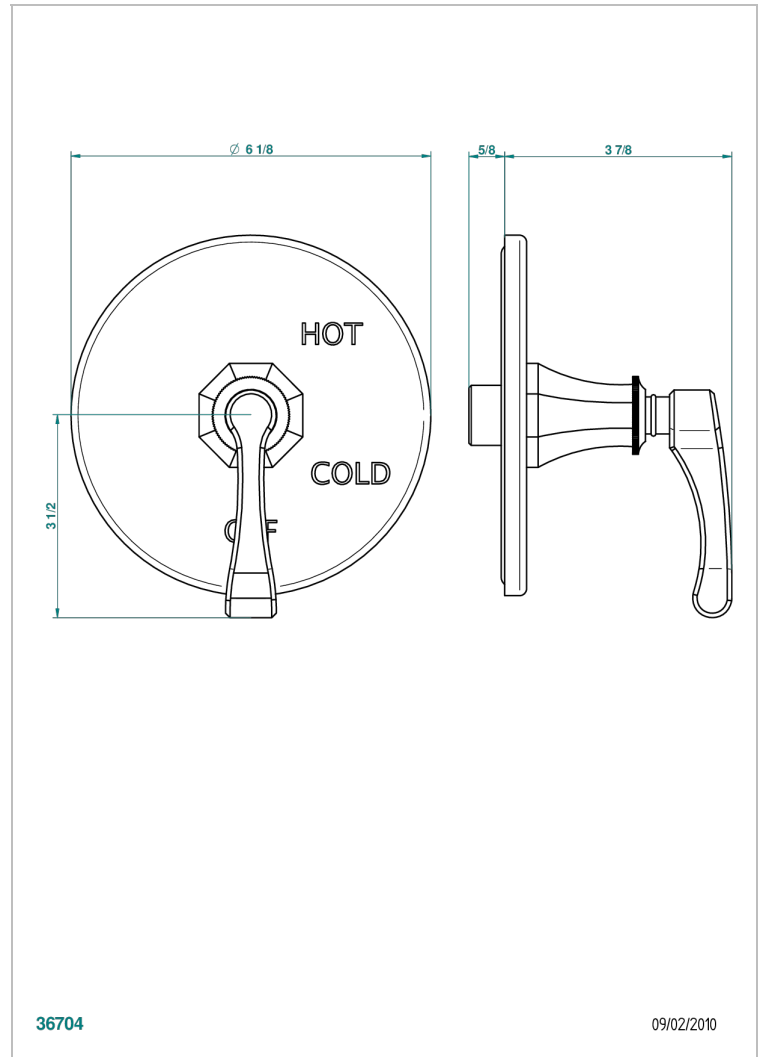

# ART DECO CON MANETAS

A55-320B

Garniture pour mitigeur "pressure balance" sans inversion

THG<sup>®</sup>  
PARIS

## CARACTERÍSTICAS

- Art Deco con manetas
- Garniture pour mitigeur "pressure balance" sans inversion

## PRODUCTOS RELACIONADOS

- Ref. G00-320A Mitigeur " Pressure balance " sans inversion