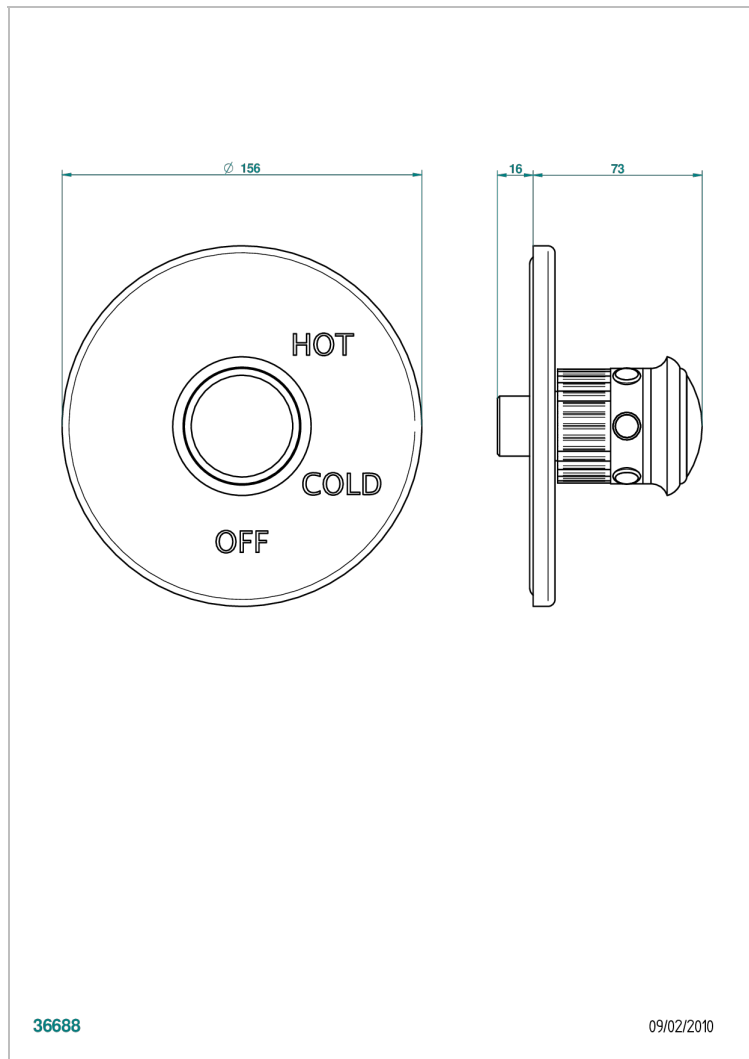

# TROCADERO MALAQUITA

U7A-320B

THG<sup>®</sup>  
PARIS

Garniture pour mitigeur "pressure balance" sans inversion

36688

09/02/2010

## CARACTERÍSTICAS

- Trocadero Malaquita
- Garniture pour mitigeur "pressure balance" sans inversion

## PRODUCTOS RELACIONADOS

- Ref. G00-320A Mitigeur " Pressure balance " sans inversion