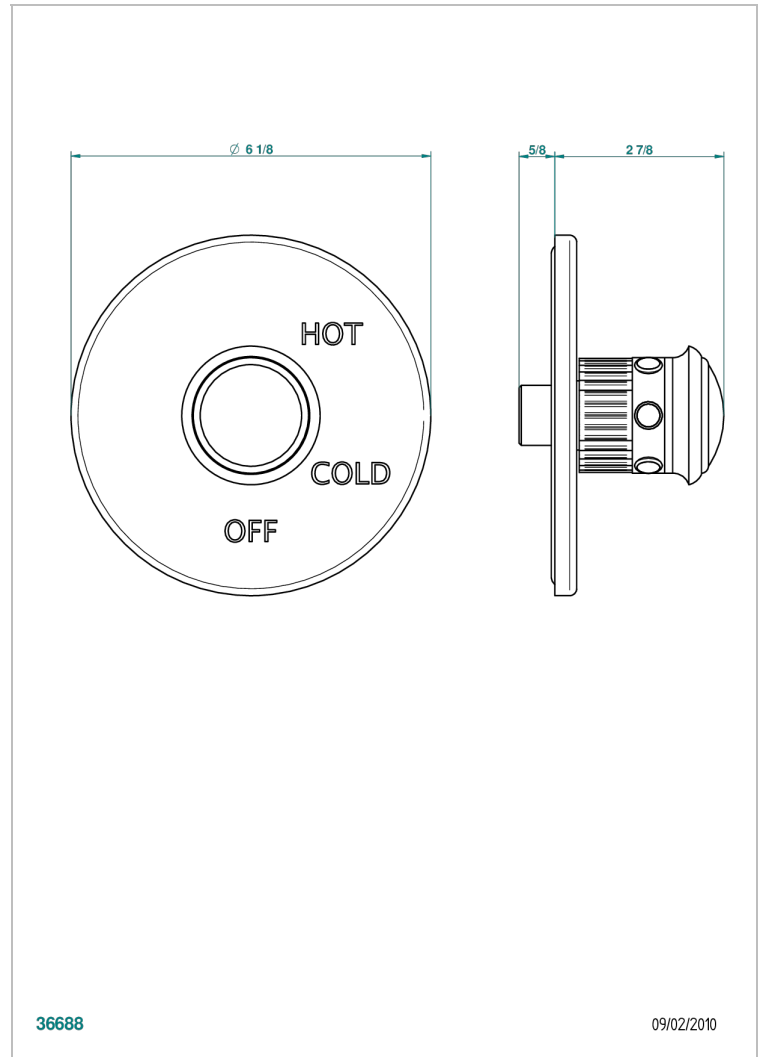

TROCADERO MALAQUITA

U7A-320B

Garniture pour mitigeur "pressure balance" sans inversion

THG[®]
PARIS

CARACTERÍSTICAS

- Trocadero Malaquita
- Garniture pour mitigeur "pressure balance" sans inversion

PRODUCTOS RELACIONADOS

- Ref. G00-320A Mitigeur " Pressure balance " sans inversion

ACABADOS DISPONIBLES

Cerámica negra mate - D30
Cromo - A02
Cromo / dorado - G02
Cromo mate - C02
Dorado - F01
Dorado mate - F07

Dorado pálido - F30
Dorado pálido mate (sin barniz) - F31
Níquel - B01
Níquel mate - C01
Níquel viejo - H28
Pvd blush - H62