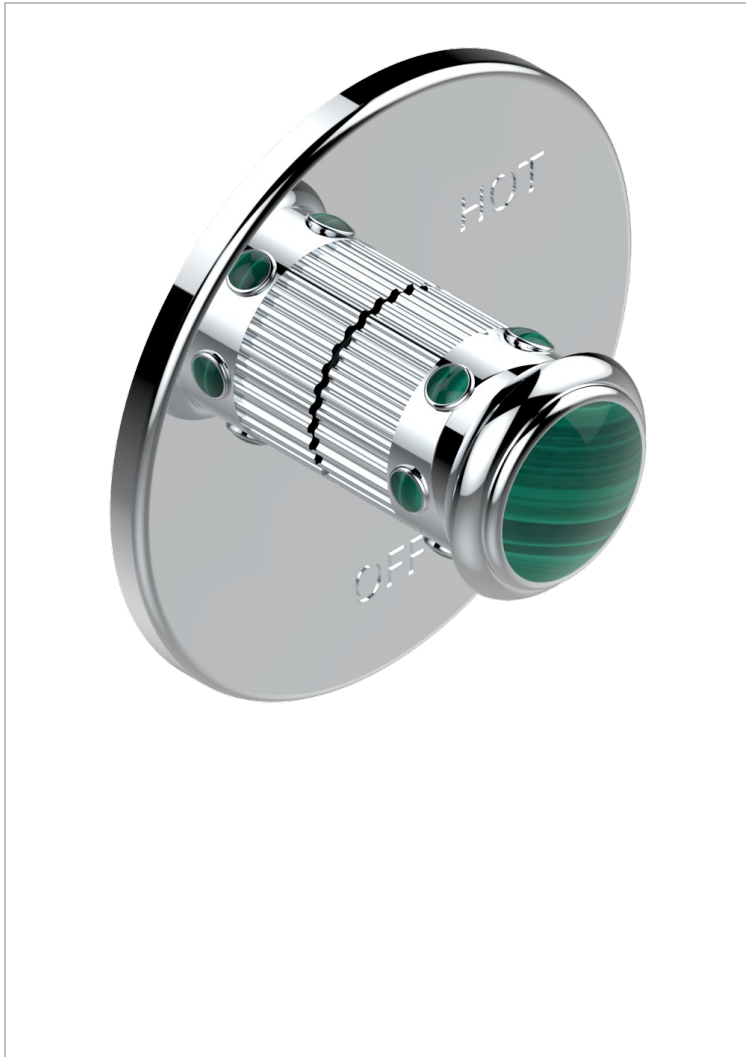

TROCADERO MALAQUITA

U7A-320B

Garniture pour mitigeur "pressure balance" sans inversion

THG[®]
PARIS

CARACTERÍSTICAS

- Trocadero Malaquita
- Garniture pour mitigeur "pressure balance" sans inversion

PRODUCTOS RELACIONADOS

- Ref. G00-320A Mitigeur " Pressure balance " sans inversion

ACABADOS DISPONIBLES

Cerámica negra mate - D30
Cromo - A02
Cromo / dorado - G02
Cromo mate - C02
Dorado - F01
Dorado mate - F07

Dorado pálido - F30
Dorado pálido mate (sin barniz) - F31
Níquel - B01
Níquel mate - C01
Níquel viejo - H28
Pvd blush - H62

Pvd blush mate - H60
Pvd color latón - H49
Pvd color latón mate - H50
Pvd color níquel - H55
Pvd color níquel mate - H56
Pvd color oro - H52

Pvd color oro mate - H53
Pvd grafito - H64
Pvd grafito mate - H65
Pvd marrón bronce - F33
Pvd marrón bronce mate - F34
Pvd umber - H66

Pvd umber mate - H67