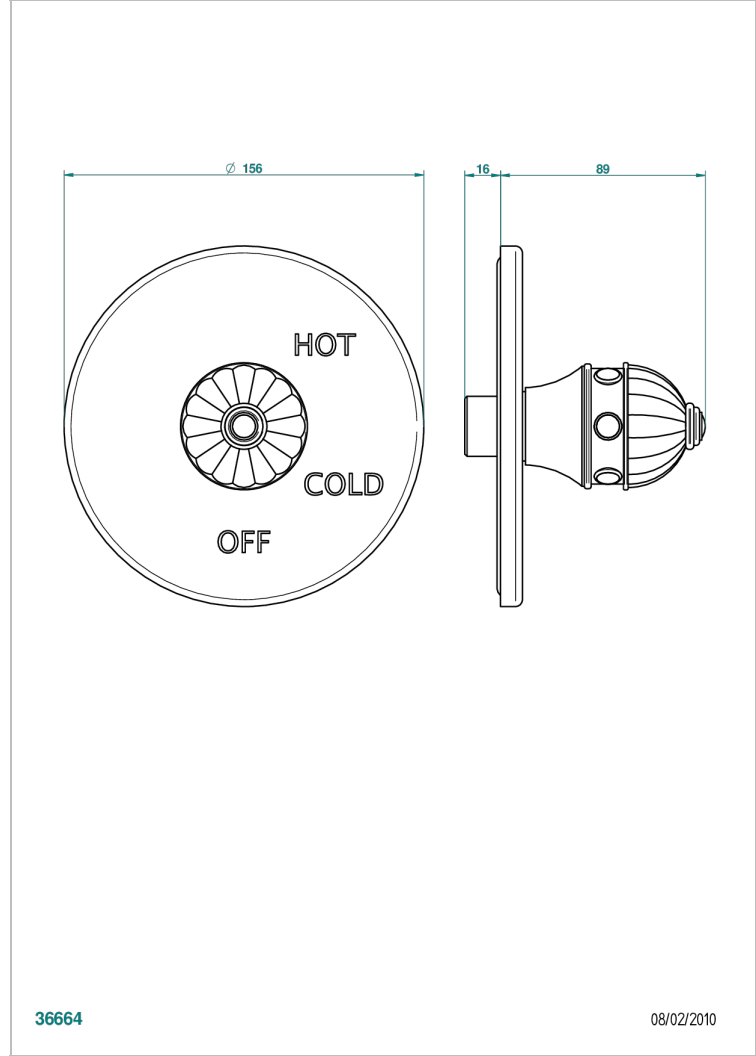

CHEVERNY JASPE ROJO

A1U-320B

Garniture pour mitigeur "pressure balance" sans inversion

THG[®]
PARIS

36664

08/02/2010

CARACTERÍSTICAS

- Cheverny Jaspe Rojo
- Garniture pour mitigeur "pressure balance" sans inversion

PRODUCTOS RELACIONADOS

- Ref. G00-320A Mitigeur " Pressure balance " sans inversion

ACABADOS DISPONIBLES

Cerámica negra mate - D30
Cromo - A02
Cromo / dorado - G02
Cromo mate - C02
Dorado - F01
Dorado mate - F07