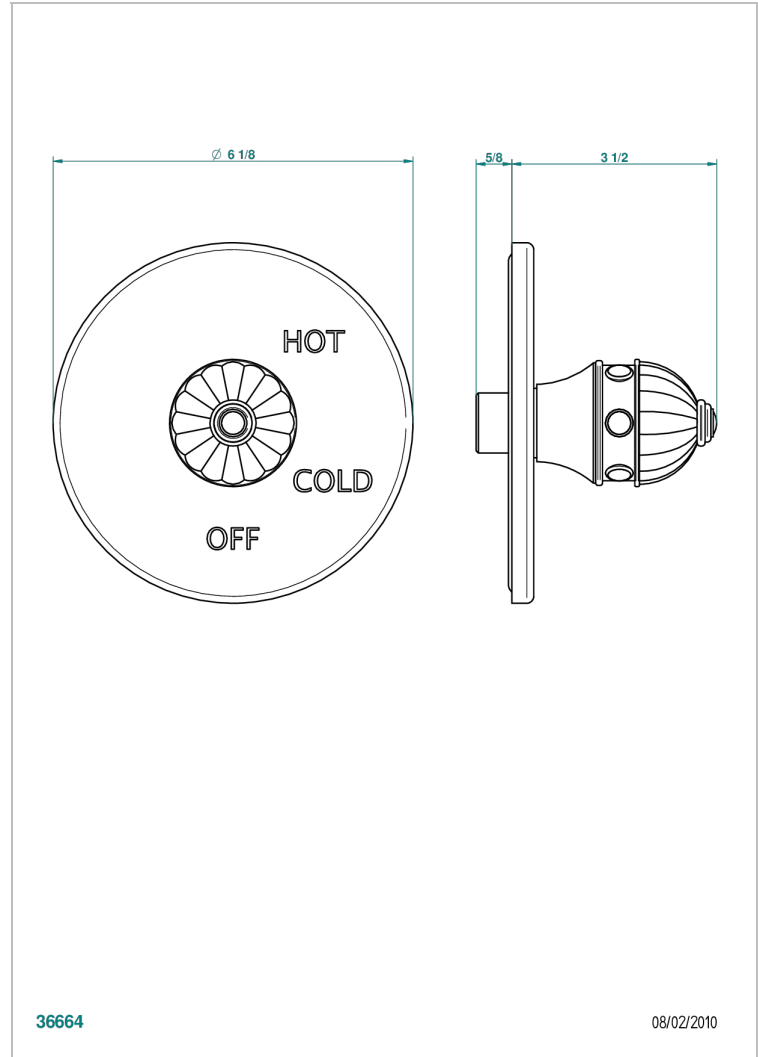

CHEVERNY JASPE ROJO

A1U-320B

Garniture pour mitigeur "pressure balance" sans inversion

THG[®]
PARIS

CARACTERÍSTICAS

- Cheverny Jaspe Rojo
- Garniture pour mitigeur "pressure balance" sans inversion

PRODUCTOS RELACIONADOS

- Ref. G00-320A Mitigeur " Pressure balance " sans inversion

ACABADOS DISPONIBLES

Cerámica negra mate - D30
Cromo - A02
Cromo / dorado - G02
Cromo mate - C02
Dorado - F01
Dorado mate - F07

Dorado pálido - F30
Dorado pálido mate (sin barniz) - F31
Níquel - B01
Níquel mate - C01
Níquel viejo - H28
Pvd blush - H62