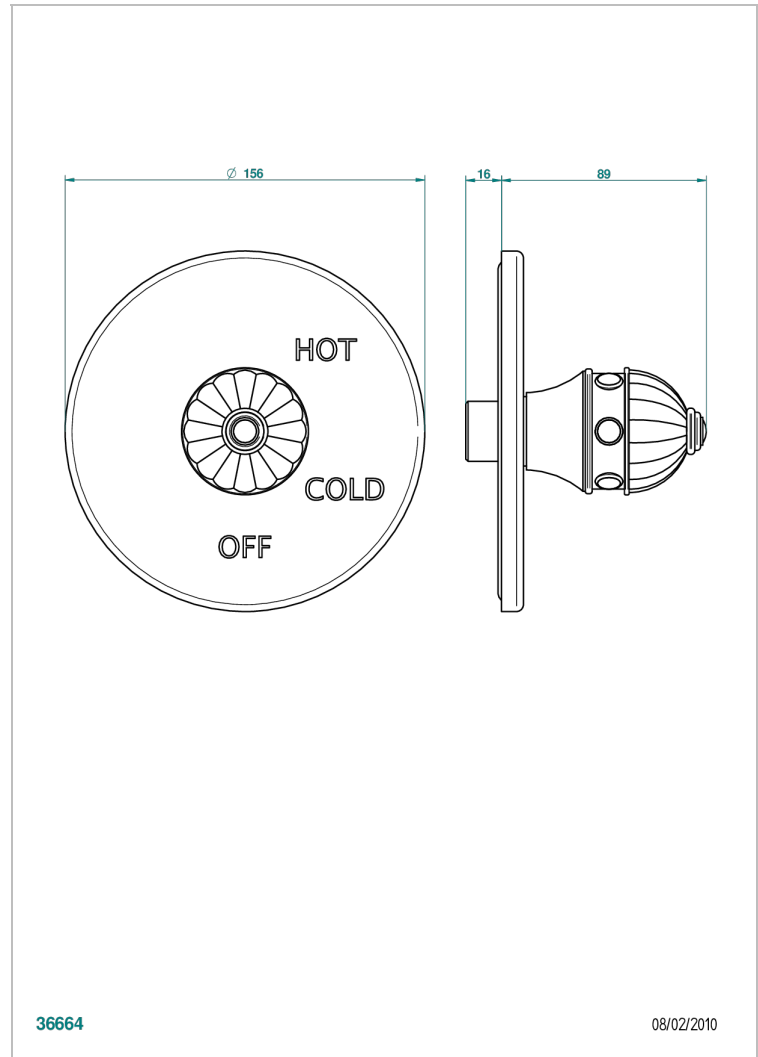

# AMBOISE JASPE ROJO

A1L-320B

Garniture pour mitigeur "pressure balance" sans inversion

THG<sup>®</sup>  
PARIS

## CARACTERÍSTICAS

- Amboise Jaspe Rojo
- Garniture pour mitigeur "pressure balance" sans inversion

## PRODUCTOS RELACIONADOS

- Ref. G00-320A Mitigeur " Pressure balance " sans inversion