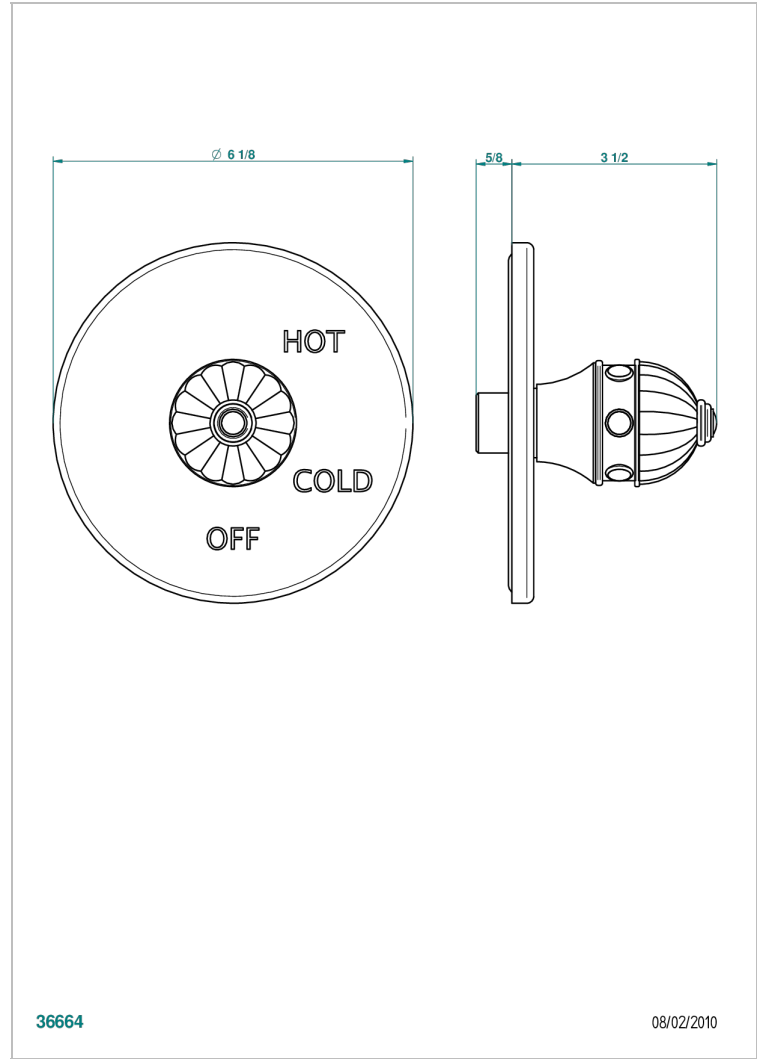

AMBOISE JASPE ROJO

A1L-320B

Garniture pour mitigeur "pressure balance" sans inversion

THG[®]
PARIS

36664

08/02/2010

CARACTERÍSTICAS

- Amboise Jaspe Rojo
- Garniture pour mitigeur "pressure balance" sans inversion

PRODUCTOS RELACIONADOS

- Ref. G00-320A Mitigeur " Pressure balance " sans inversion

ACABADOS DISPONIBLES

Cerámica negra mate - D30
Cromo - A02
Cromo / dorado - G02
Cromo mate - C02
Dorado - F01
Dorado mate - F07