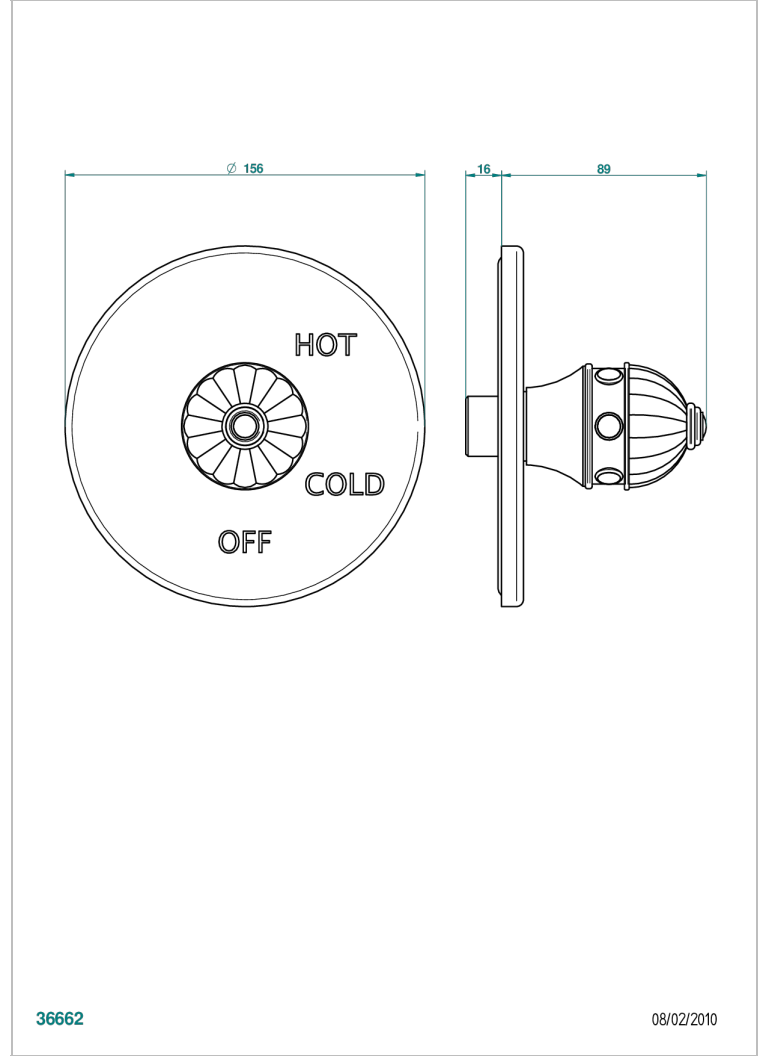

CHEVERNY MALAQUITA

A1S-320B

Garniture pour mitigeur "pressure balance" sans inversion

THG[®]
PARIS

CARACTERÍSTICAS

- Cheverny Malaquita
- Garniture pour mitigeur "pressure balance" sans inversion

PRODUCTOS RELACIONADOS

- Ref. G00-320A Mitigeur " Pressure balance " sans inversion

ACABADOS DISPONIBLES

Cerámica negra mate - D30
Cromo - A02
Cromo / dorado - G02
Cromo mate - C02
Dorado - F01
Dorado mate - F07

Dorado pálido - F30
Dorado pálido mate (sin barniz) - F31
Níquel - B01
Níquel mate - C01
Níquel viejo - H28
Pvd blush - H62