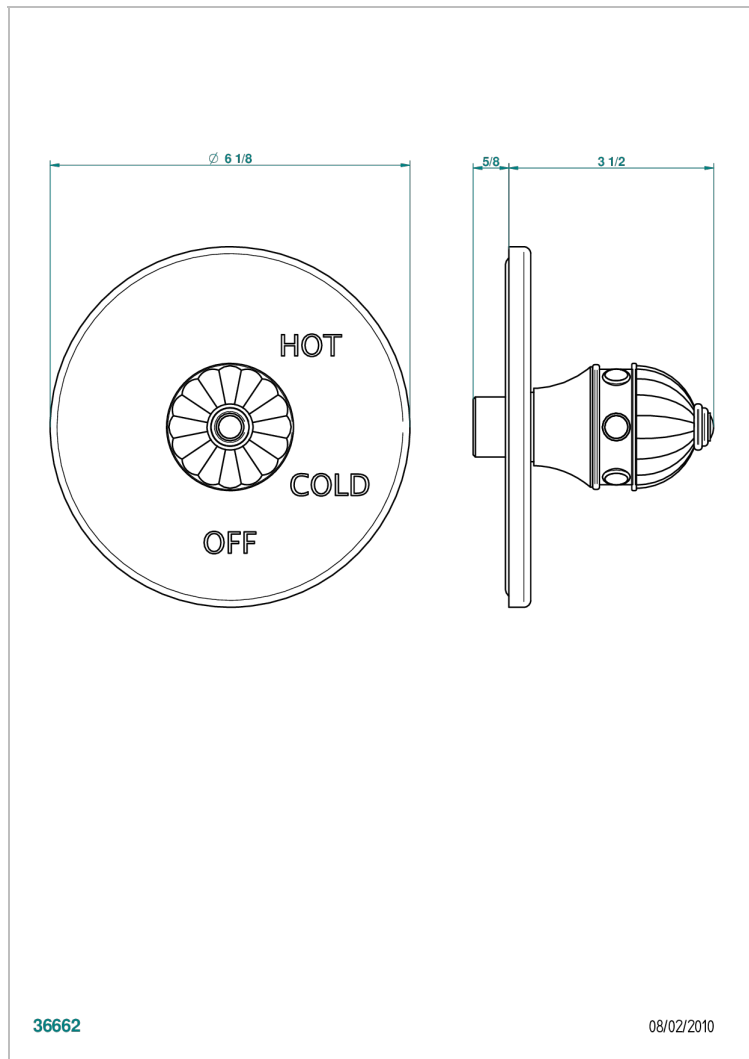

CHEVERNY MALAQUITA

A1S-320B

Garniture pour mitigeur "pressure balance" sans inversion

THG[®]
PARIS

36662

08/02/2010

CARACTERÍSTICAS

- Cheverny Malaquita
- Garniture pour mitigeur "pressure balance" sans inversion

PRODUCTOS RELACIONADOS

- Ref. G00-320A Mitigeur " Pressure balance " sans inversion

ACABADOS DISPONIBLES

Cerámica negra mate - D30
Cromo - A02
Cromo / dorado - G02
Cromo mate - C02
Dorado - F01
Dorado mate - F07