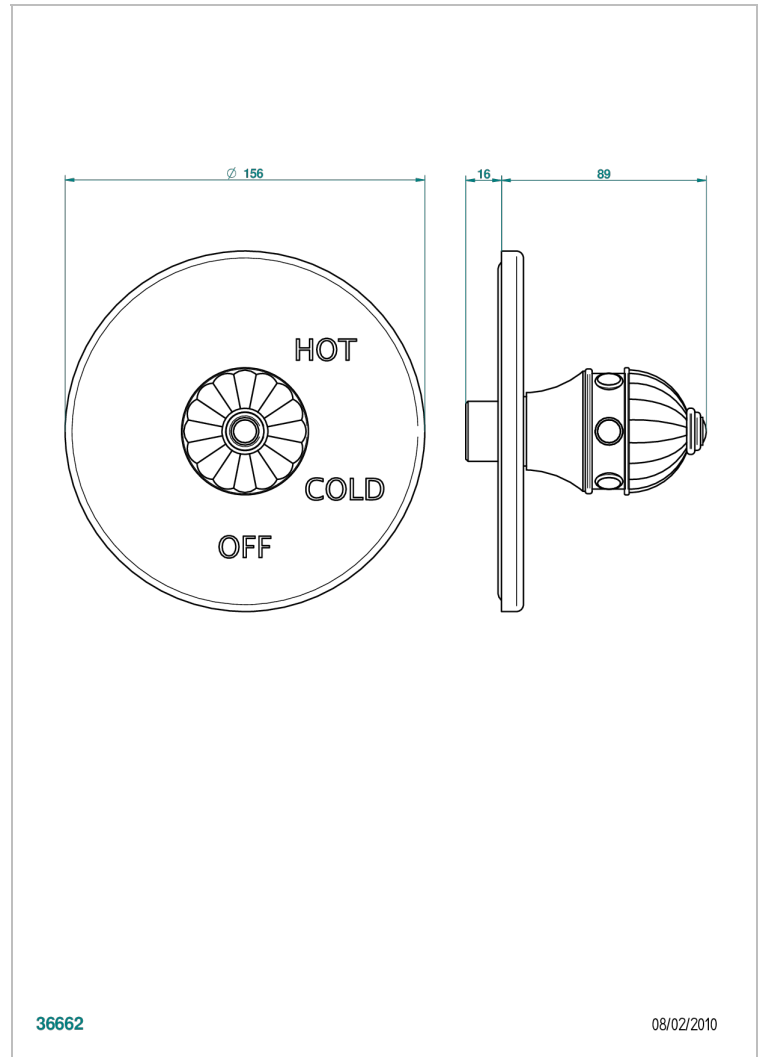

AMBOISE MALAQUITA

A1J-320B

Garniture pour mitigeur "pressure balance" sans inversion

THG[®]
PARIS

CARACTERÍSTICAS

- Amboise Malaquita
- Garniture pour mitigeur "pressure balance" sans inversion

PRODUCTOS RELACIONADOS

- Ref. G00-320A Mitigeur " Pressure balance " sans inversion

ACABADOS DISPONIBLES

Cerámica negra mate - D30
Cromo - A02
Cromo / dorado - G02
Cromo mate - C02
Dorado - F01
Dorado mate - F07

Dorado pálido - F30
Dorado pálido mate (sin barniz) - F31
Níquel - B01
Níquel mate - C01
Níquel viejo - H28
Pvd blush - H62