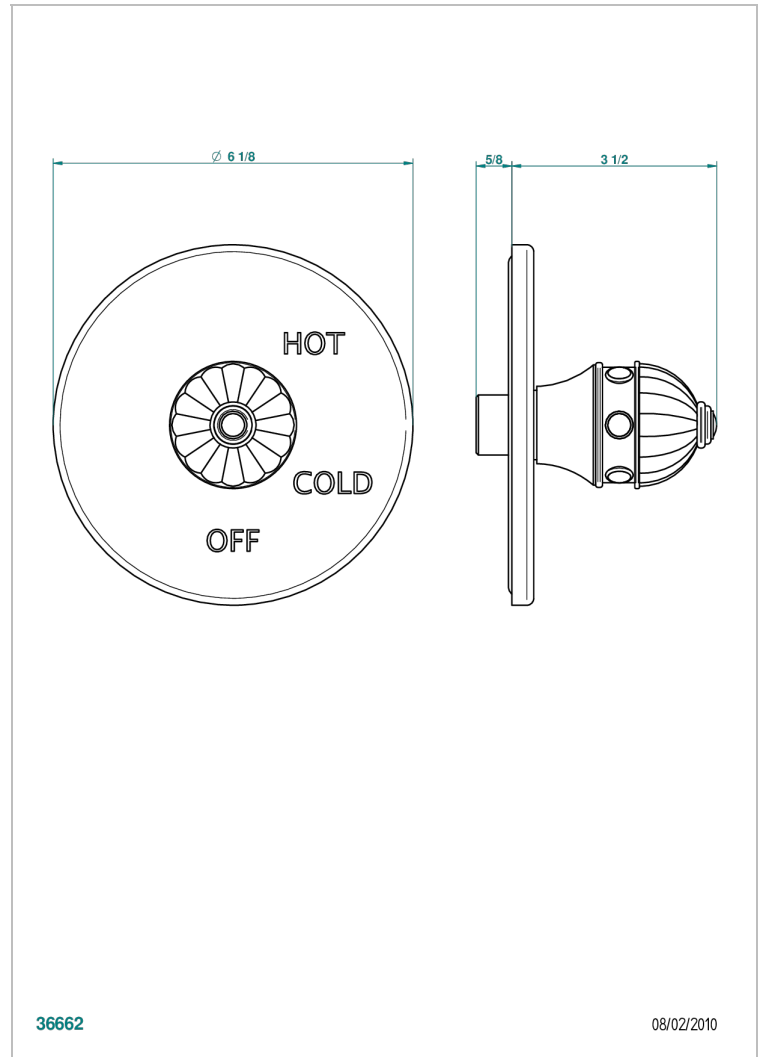

AMBOISE MALAQUITA

A1J-320B

Garniture pour mitigeur "pressure balance" sans inversion

THG[®]
PARIS

CARACTERÍSTICAS

- Amboise Malaquita
- Garniture pour mitigeur "pressure balance" sans inversion

PRODUCTOS RELACIONADOS

- Ref. G00-320A Mitigeur " Pressure balance " sans inversion

ACABADOS DISPONIBLES

Cerámica negra mate - D30
Cromo - A02
Cromo / dorado - G02
Cromo mate - C02
Dorado - F01
Dorado mate - F07

Dorado pálido - F30
Dorado pálido mate (sin barniz) - F31
Níquel - B01
Níquel mate - C01
Níquel viejo - H28
Pvd blush - H62