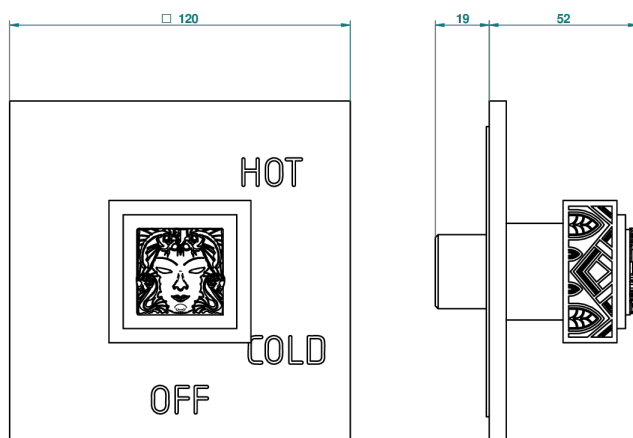

MASQUE DE FEMME SOLAIRE

A2S-320B

Garniture pour mitigeur "pression balance" sans inversion

THG[®]
PARIS

36601

05/02/2010

CARACTÉRISTIQUES

- Masque de Femme Solaire
- Garniture pour mitigeur "pression balance" sans inversion

PRODUITS ASSOCIÉS

- Ref. G00-320A Mitigeur " Pressure balance " sans inversion

FINITIONS DISPONIBLES

Chromé - A02
Chromé / doré - G02
Chromé mat - C02
Doré brillant - F01
Doré mat - F07
Nickel brillant - B01