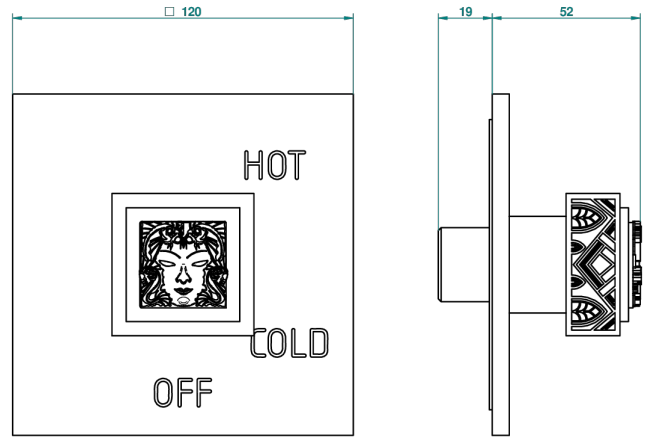

# MASQUE DE FEMME SOLAIRE

A2S-320B

Garniture pour mitigeur "pressure balance" sans inversion

THG<sup>®</sup>  
PARIS

36601

05/02/2010

## CARACTERÍSTICAS

- Masque de Femme Solaire
- Garniture pour mitigeur "pressure balance" sans inversion