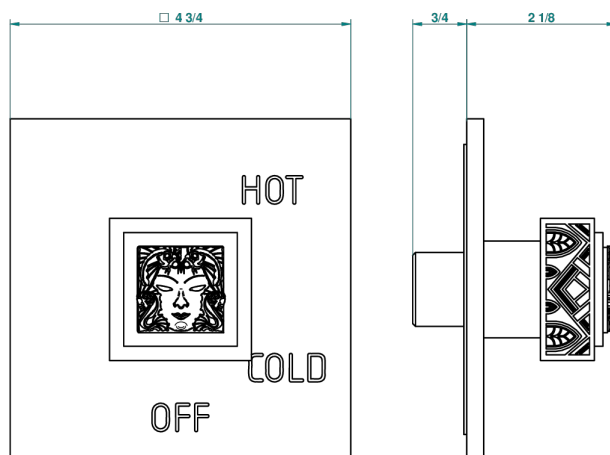

MASQUE DE FEMME SOLAIRE

A2S-320B

Garniture pour mitigeur "pression balance" sans inversion

THG[®]
PARIS

36601

05/02/2010

CARACTÉRISTIQUES

- Masque de Femme Solaire
- Garniture pour mitigeur "pression balance" sans inversion

PRODUITS ASSOCIÉS

- Ref. G00-320A Mitigeur " Pressure balance " sans inversion

FINITIONS DISPONIBLES

Chromé - A02
Chromé / doré - G02
Chromé mat - C02
Doré brillant - F01
Doré mat - F07
Nickel brillant - B01