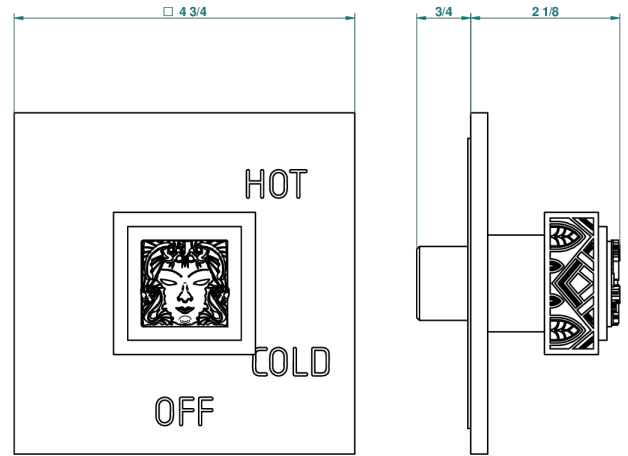

# MASQUE DE FEMME SOLAIRE

A2S-320B

Garniture pour mitigeur "pressure balance" sans inversion

THG<sup>®</sup>  
PARIS

36601

05/02/2010

## CARACTERÍSTICAS

- Masque de Femme Solaire
- Garniture pour mitigeur "pressure balance" sans inversion

## PRODUCTOS RELACIONADOS

- Ref. G00-320A Mitigeur " Pressure balance " sans inversion