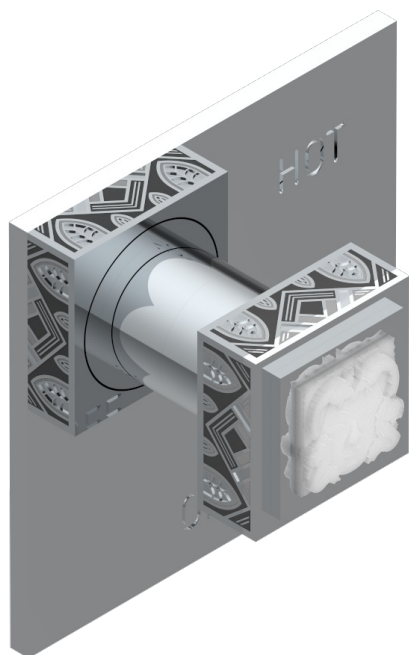

# MASQUE DE FEMME LUNAIRE

A2R-320B

THG<sup>®</sup>  
PARIS

Garniture pour mitigeur "pression balance" sans inversion

36600

05/02/2010

## CARACTÉRISTIQUES

- Masque de Femme Lunaire
- Garniture pour mitigeur "pression balance" sans inversion

## PRODUITS ASSOCIÉS

- Ref. G00-320A Mitigeur " Pressure balance " sans inversion