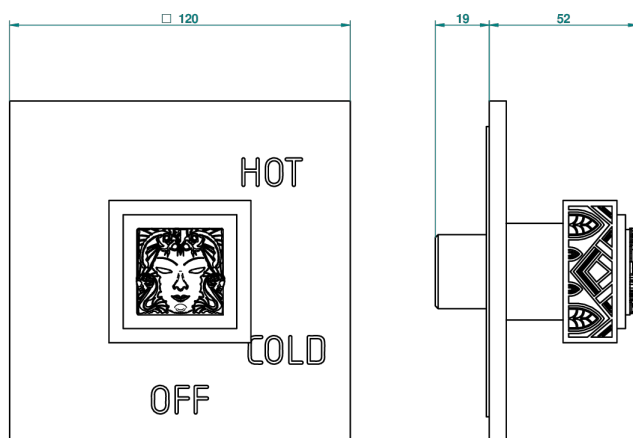

# MASQUE DE FEMME LUNAIRE

A2R-320B

THG<sup>®</sup>  
PARIS

Garniture pour mitigeur "pression balance" sans inversion

36600

05/02/2010

## CARACTÉRISTIQUES

- Masque de Femme Lunaire
- Garniture pour mitigeur "pression balance" sans inversion

## PRODUITS ASSOCIÉS

- Ref. G00-320A Mitigeur " Pressure balance " sans inversion

## FINITIONS DISPONIBLES

Chromé - A02  
Chromé / doré - G02  
Chromé mat - C02  
Doré brillant - F01  
Doré mat - F07  
Nickel brillant - B01

Nickel mat - C01  
Noir mat céramique - D30  
Or pâle - F30  
Or pâle mat - F31