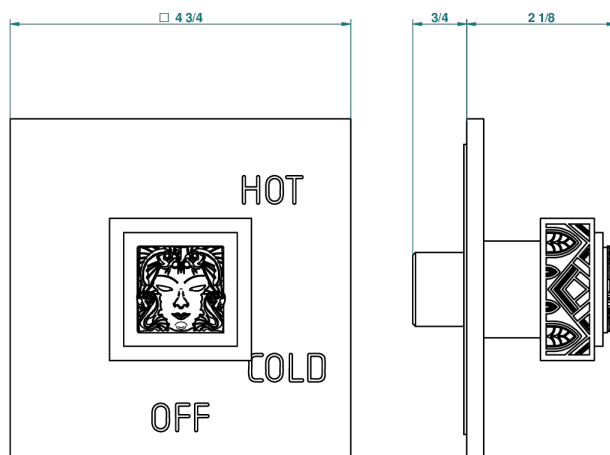

MASQUE DE FEMME LUNAIRE

A2R-320B

Garniture pour mitigeur "pressure balance" sans inversion

THG[®]
PARIS

36600

05/02/2010

CARACTÉRISTIQUES

- Masque de Femme Lunaire
- Garniture pour mitigeur "pressure balance" sans inversion

PRODUITS ASSOCIÉS

- Ref. G00-320A Mitigeur " Pressure balance " sans inversion

FINITIONS DISPONIBLES

Chromé - A02
Chromé / doré - G02
Chromé mat - C02
Doré brillant - F01
Doré mat - F07
Nickel brillant - B01