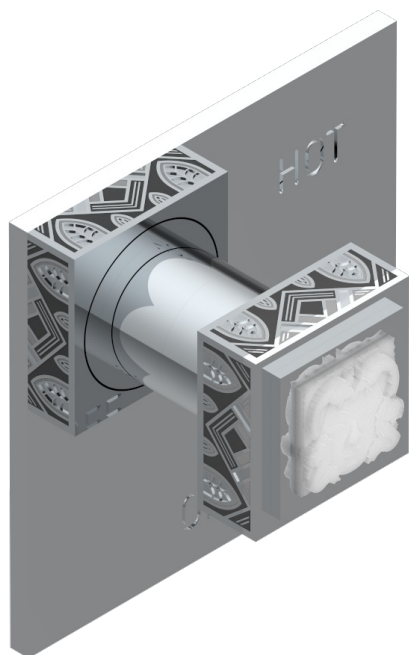

MASQUE DE FEMME LUNAIRE

A2R-320B

Garniture pour mitigeur "pressure balance" sans inversion

THG[®]
PARIS

36600

05/02/2010

CARACTÉRISTIQUES

- Masque de Femme Lunaire
- Garniture pour mitigeur "pressure balance" sans inversion

PRODUITS ASSOCIÉS

- Ref. G00-320A Mitigeur " Pressure balance " sans inversion

FINITIONS DISPONIBLES

Chromé - A02
Chromé / doré - G02
Chromé mat - C02
Doré brillant - F01
Doré mat - F07
Nickel brillant - B01

Nickel mat - C01
Noir mat céramique - D30
Or pâle - F30
Or pâle mat - F31